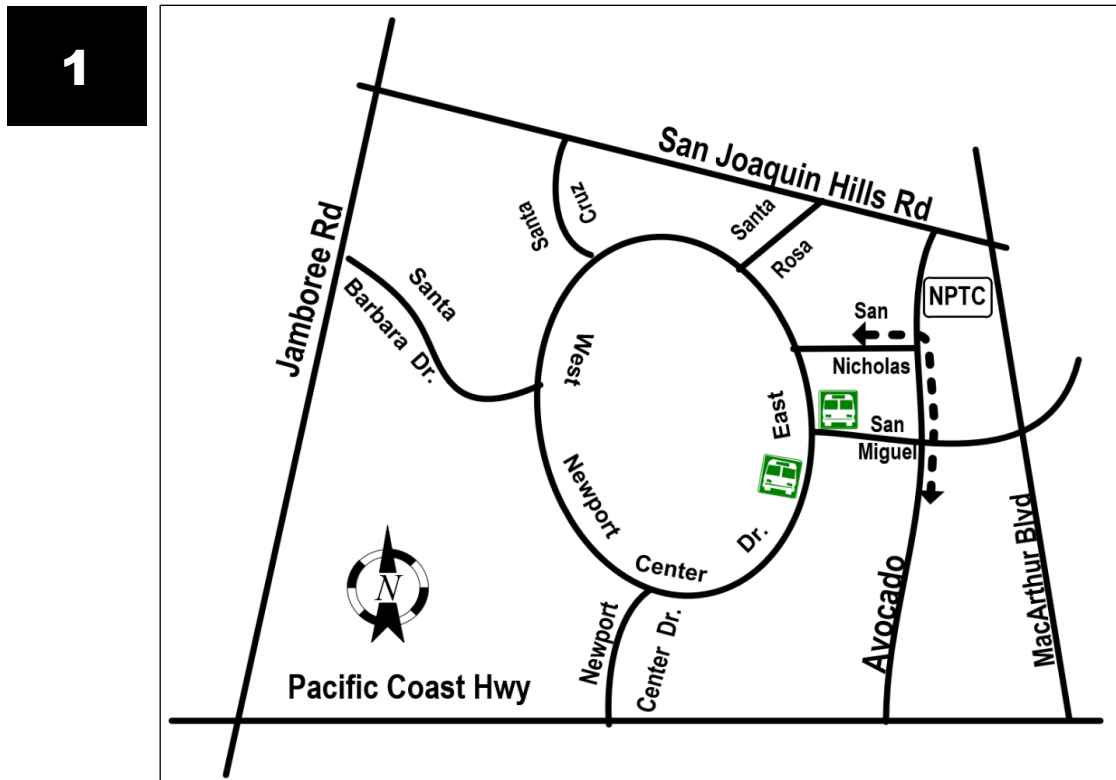

### Ruta Afectada: 1

A partir del lunes 8 de abril de 2024, a viernes 19 de abril de 2024, los autobuses de la ruta 1 estarán en desvío en la ciudad de Newport Beach.

Por favor vea el mapa abajo para más información.

#### Route 55

Newport Center Drive and Civic Center  
(Between P.C.H / Newport Center - Fashion Island)

#### Route 57

Newport Center East and San Miguel (Cut Out)

#### Route 79

Newport Center East and Anacapa