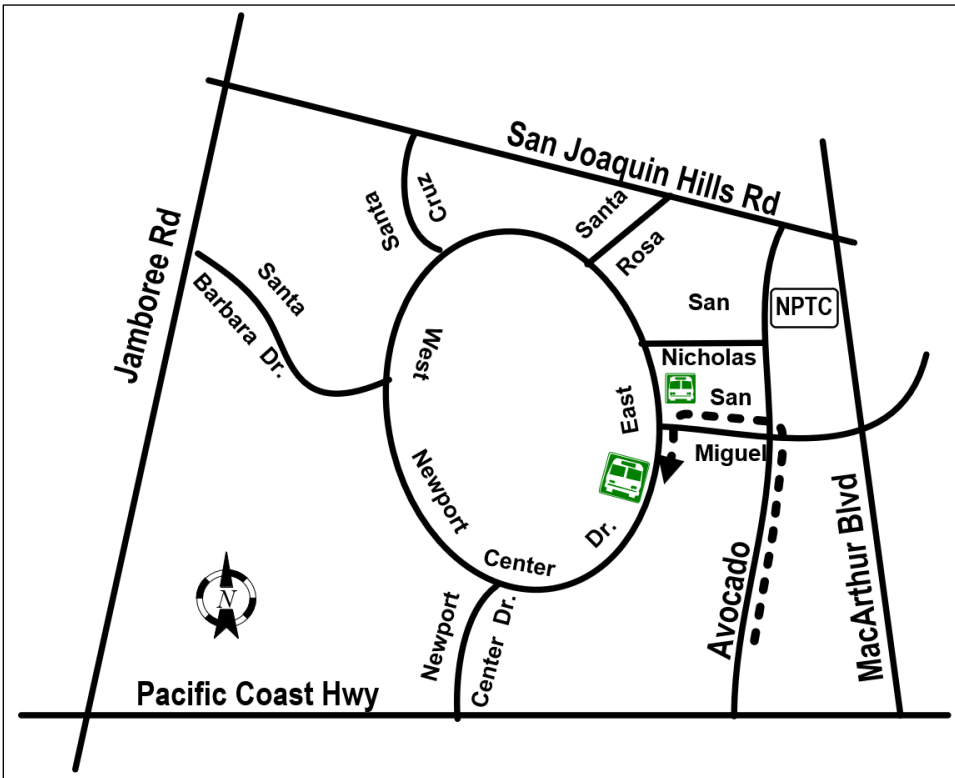

Route 1N Detour (Short Trip)

Desvío para la ruta 1N (Viaje corto)

Dates: 4/13/2024 - 4/14/2024

Route Affected: 1

Effective Saturday, April 13, 2024, until Sunday, April 14, 2024, the buses on Route 1N will be on detour in the City of Newport Beach.

Please see the map below for more information.

Ruta Afectada: 1

A partir del sábado 13 de abril de 2024, a domingo 14 de abril de 2024, los autobuses de la ruta 1N estarán en desvío en la ciudad de Newport Beach.

Por favor vea el mapa abajo para más información

1

TRANSFER POINTS

Route 55

Newport Center Drive and Civic Center
(Between P.C.H / Newport Center - Fashion Island)

Route 57

Newport Center East and San Miguel (Cut Out)

Route 79

Newport Center East and Anacapa