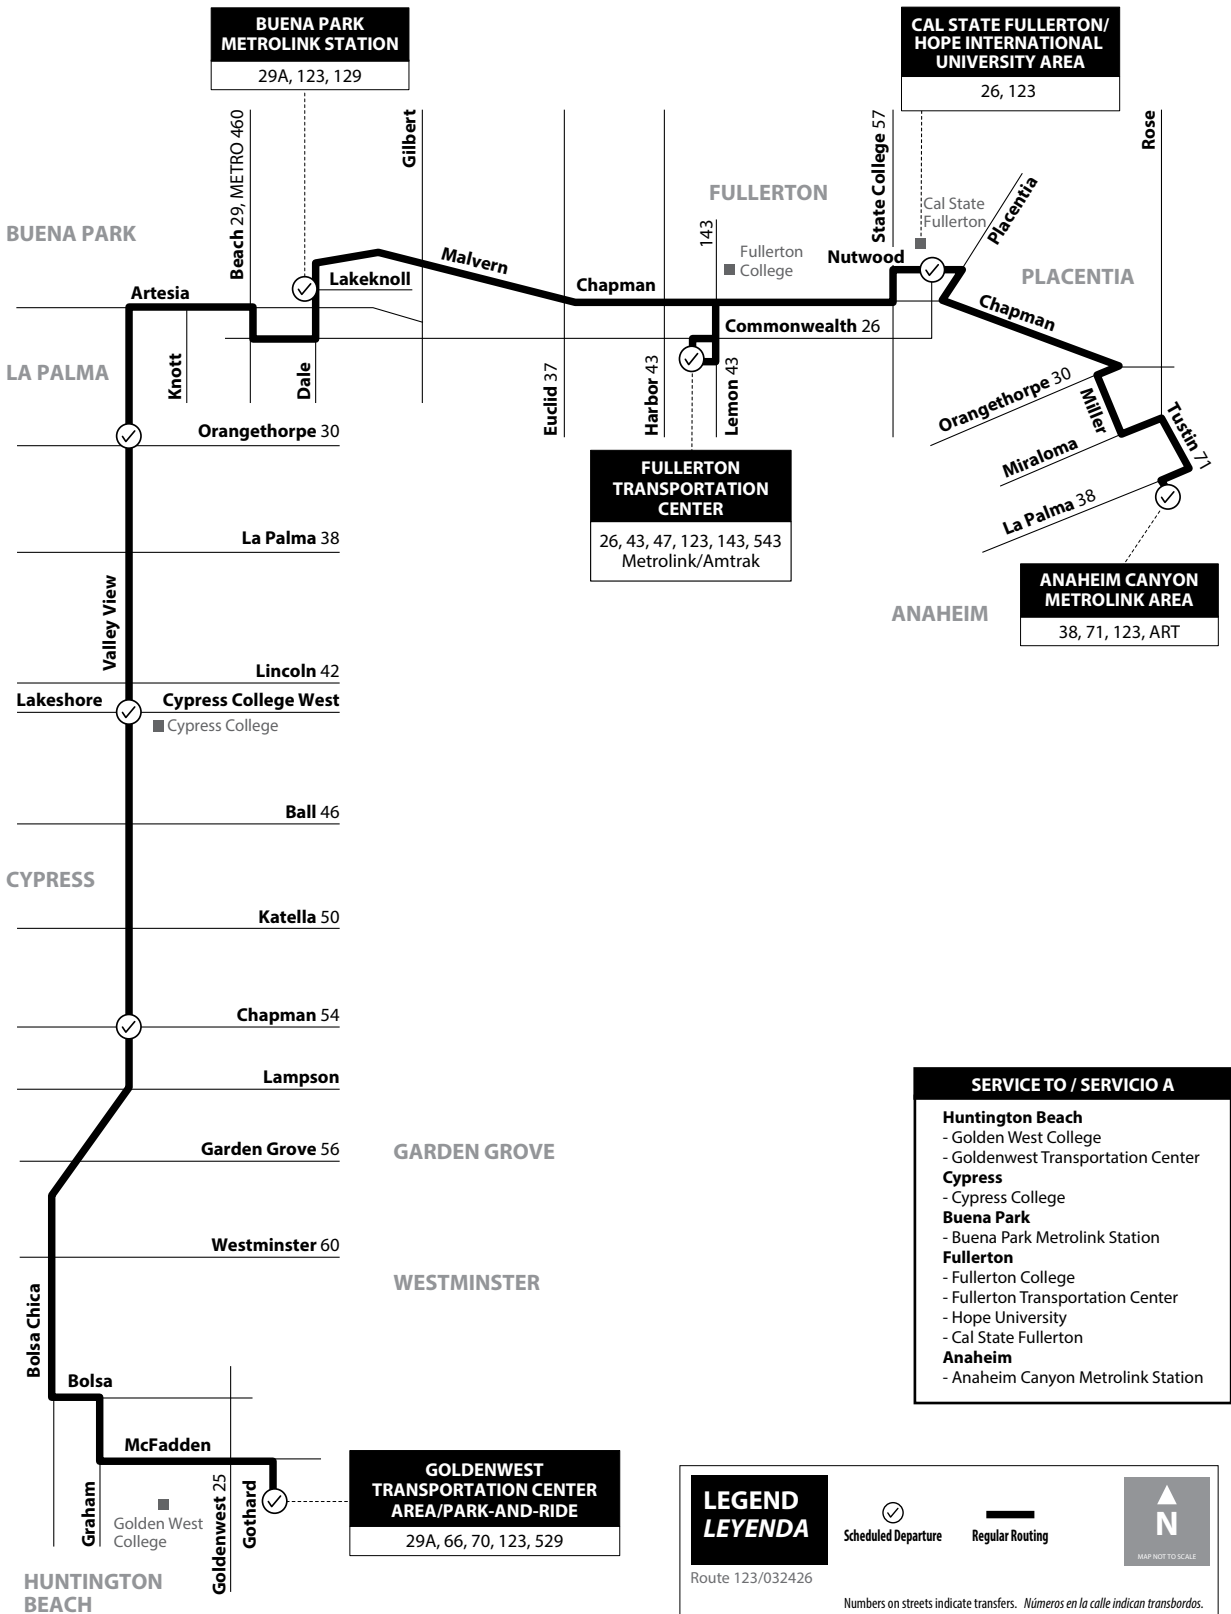

NOTE: No weekend service.  
 NOTA: No hay servicio los fines de semana.

# Anaheim to Huntington Beach

via Chapman Ave / Valley View / Bolsa Chica

# 123

**Monday - Friday**  
**NORTHBOUND: Anaheim**

Goldenwest Transportation Center	Valley View & Chapman	Cypress College West	Valley View & Orangethorpe	Buena Park Metrolink Station	Fullerton Transportation Center	Nutwood & Commonwealth	Anaheim Canyon Metrolink Station
4:34	4:49	4:56	5:04	5:22	5:38	5:50	6:07
5:10	5:30	5:42	5:52	6:14	6:36	6:50	7:11
6:19	6:37	6:47	6:55	7:17	7:36	7:50	8:11
7:10	7:30	7:42	7:52	8:14	8:36	8:50	9:11
8:20	8:39	8:51	9:00	9:20	9:36	9:50	10:10
9:20	9:39	9:51	10:00	10:20	10:36	10:50	11:10
10:19	10:38	10:50	10:59	11:19	11:35	11:50	<b>12:11</b>
11:19	11:38	11:50	11:59	<b>12:19</b>	<b>12:35</b>	<b>12:50</b>	<b>1:11</b>
<b>12:15</b>	<b>12:34</b>	<b>12:46</b>	<b>12:56</b>	<b>1:17</b>	<b>1:34</b>	<b>1:50</b>	<b>2:13</b>
<b>1:15</b>	<b>1:34</b>	<b>1:46</b>	<b>1:56</b>	<b>2:17</b>	<b>2:34</b>	<b>2:50</b>	<b>3:13</b>
<b>2:10</b>	<b>2:32</b>	<b>2:44</b>	<b>2:54</b>	<b>3:17</b>	<b>3:34</b>	<b>3:50</b>	<b>4:13</b>
<b>3:04</b>	<b>3:27</b>	<b>3:40</b>	<b>3:51</b>	<b>4:17</b>	<b>4:34</b>	<b>4:50</b>	<b>5:13</b>
<b>4:04</b>	<b>4:27</b>	<b>4:40</b>	<b>4:51</b>	<b>5:17</b>	<b>5:34</b>	<b>5:50</b>	<b>6:13</b>
<b>5:14</b>	<b>5:36</b>	<b>5:49</b>	<b>6:00</b>	<b>6:20</b>	<b>6:36</b>	<b>6:50</b>	<b>7:10</b>
<b>6:23</b>	<b>6:44</b>	<b>6:54</b>	<b>7:03</b>	<b>7:23</b>	<b>7:38</b>	<b>7:50</b>	<b>8:08</b>
<b>7:27</b>	<b>7:46</b>	<b>7:55</b>	<b>8:03</b>	<b>8:23</b>	<b>8:38</b>	<b>8:50</b>	<b>9:08</b>
<b>8:33</b>	<b>8:52</b>	<b>9:01</b>	<b>9:09</b>	<b>9:26</b>	<b>9:39</b>	<b>9:50</b>	<b>10:07</b>
<b>9:38</b>	<b>9:56</b>	<b>10:04</b>	<b>10:11</b>	<b>10:26</b>	<b>10:39</b>	<b>10:50</b>	<b>11:06</b>