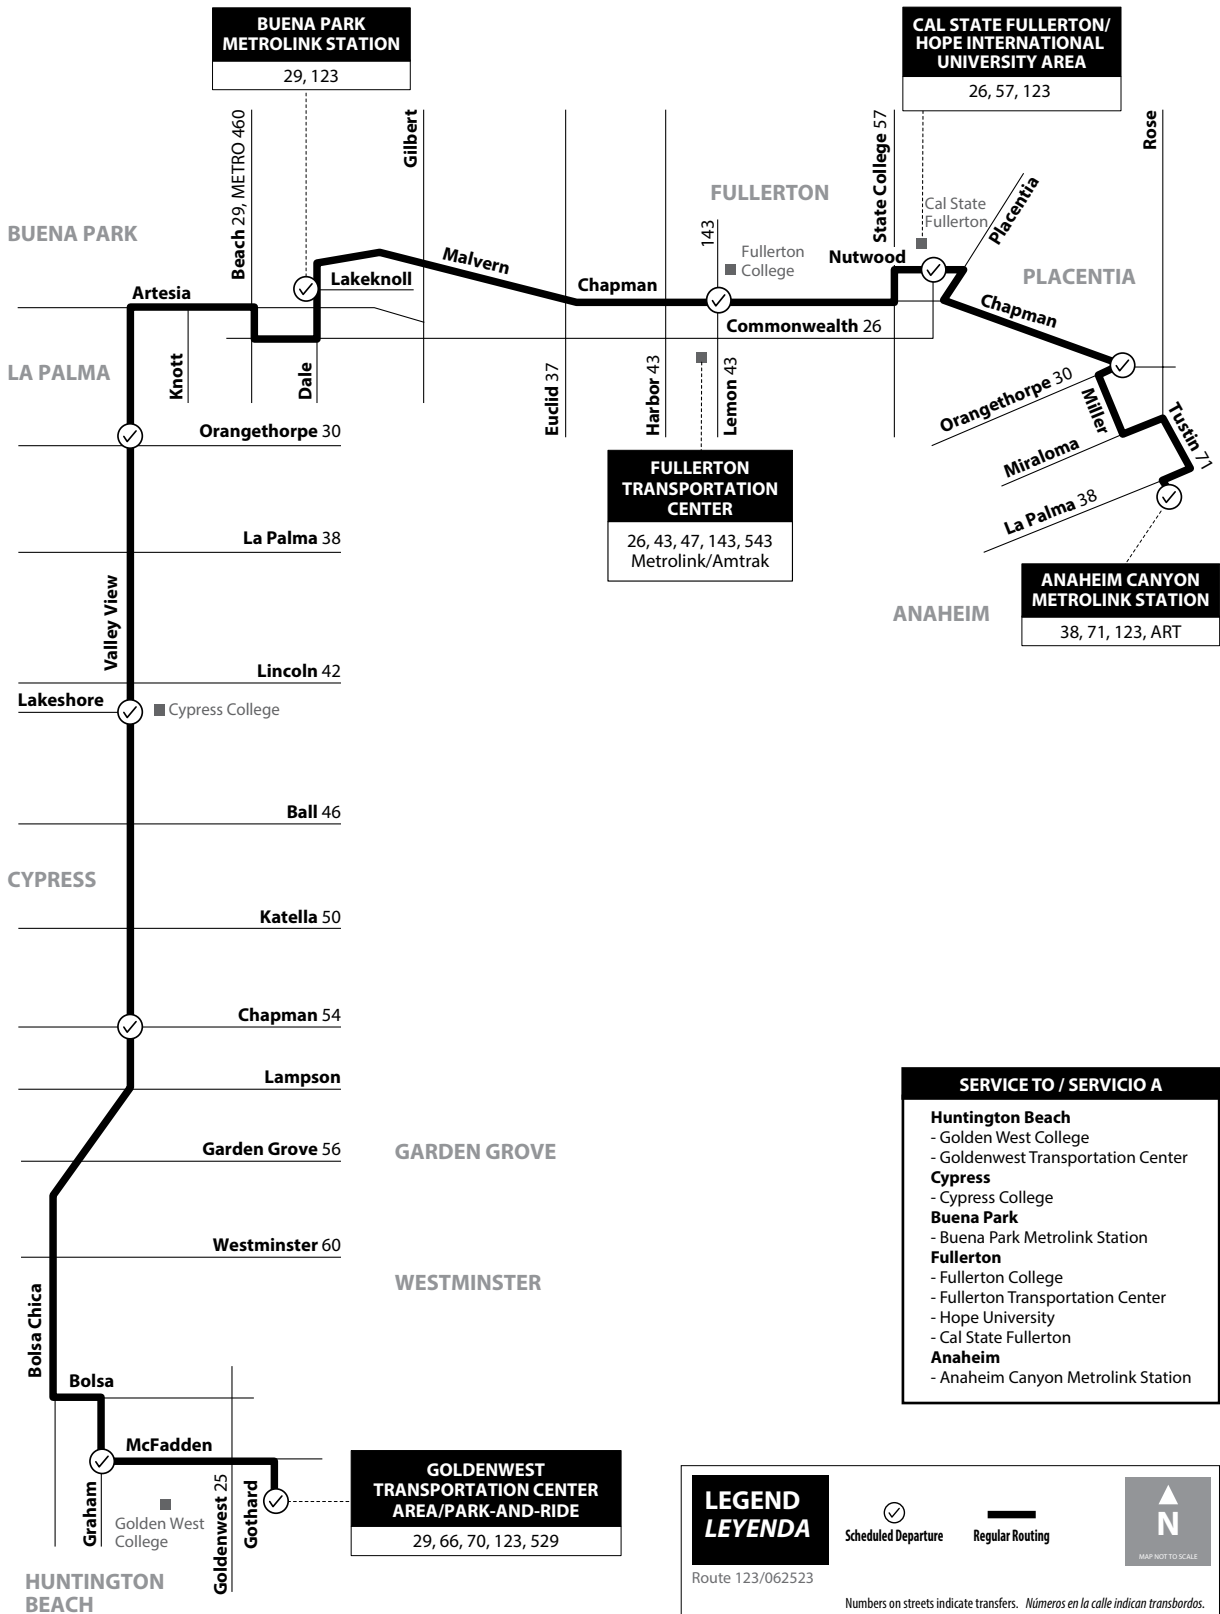

## Anaheim to Huntington Beach via Malvern Ave / Valley View / Bolsa Chica

**NOTE:** No weekend service.  
**NOTA:** No hay servicio los fines de semana.

**NOTE:** No weekend service.  
**NOTA:** No hay servicio los fines de semana.

**Anaheim to Huntington Beach**  
 via Malvern Ave / Valley View / Bolsa Chica