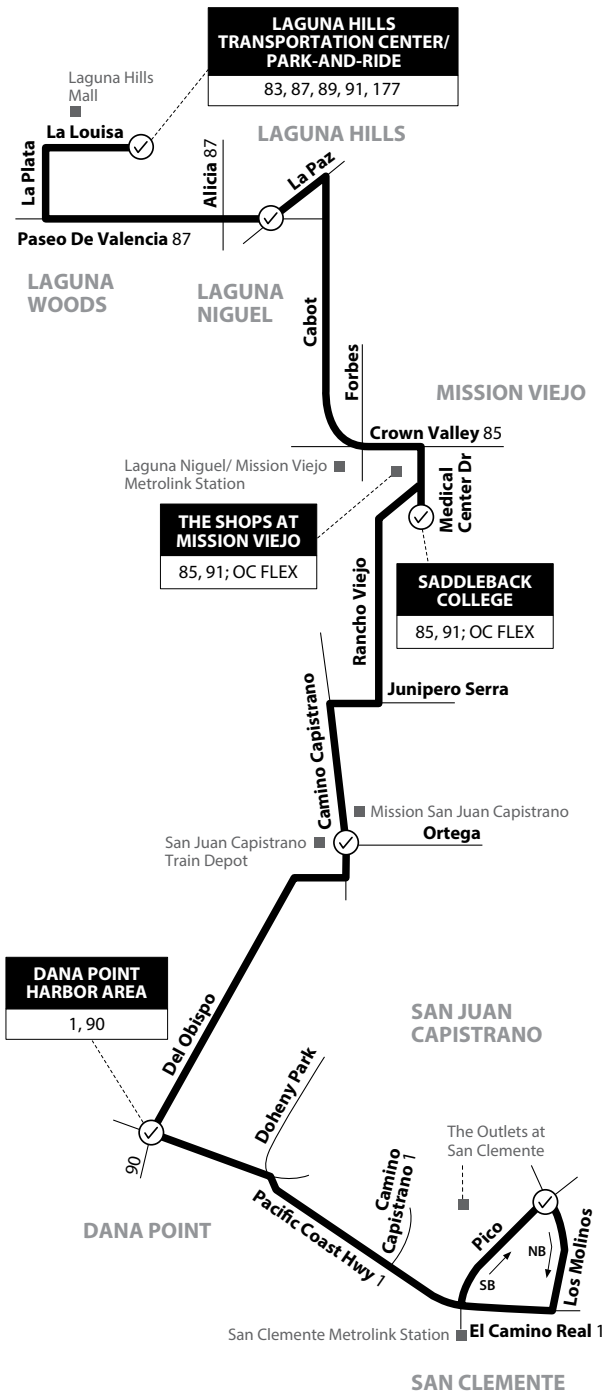

Laguna Hills to San Clemente

via Paseo De Valencia / Camino Capistrano / Del Obispo St

LEGEND
LEYENDA

Scheduled Departure Regular Routing

Route 091/040619

Numbers on streets indicate transfers. *Números en la calle indican transbordos.*

MAP NOT TO SCALE

Monday-Saturday

NORTHBOUND To: Laguna Hills

Los Molinos & Pico	Pacific Coast Hwy & Del Obispo	Camino Capistrano & Ortega	Saddleback College	Paseo De Valencia & La Paz	Laguna Hills Transportation Center
6:55	7:07	7:18	7:35	7:51	8:03
7:40	7:52	8:03	8:20	8:36	8:48
8:25	8:37	8:48	9:05	9:21	9:33
8:50	9:03	9:17	9:36	9:52	10:04
9:19	9:32	9:46	10:05	10:21	10:33
9:49	10:02	10:16	10:35	10:51	11:03
10:18	10:31	10:46	11:05	11:21	11:33
10:48	11:01	11:16	11:35	11:51	12:03
11:18	11:31	11:46	12:05	12:21	12:33
11:46	12:00	12:16	12:35	12:52	1:04
12:16	12:30	12:46	1:05	1:22	1:34
12:46	1:00	1:16	1:35	1:52	2:04
1:16	1:30	1:46	2:05	2:22	2:34
1:46	2:00	2:16	2:35	2:52	3:04
2:16	2:30	2:46	3:05	3:22	3:34
2:43	2:59	3:16	3:35	3:53	4:05
3:13	3:29	3:46	4:05	4:23	4:35
3:47	4:01	4:16	4:35	4:52	5:04
4:17	4:31	4:46	5:05	5:22	5:34
4:47	5:01	5:16	5:35	5:52	6:04
5:17	5:31	5:46	6:05	6:22	6:34
6:09	6:21	6:35	6:53	7:09	7:21
6:54	7:06	7:20	7:38	7:54	8:06

Sunday & Holiday
SOUTHBOUND To: San Clemente

Laguna Hills Transportation Center	La Paz & Paseo De Valencia	Saddleback College	Camino Capistrano & Ortega	Pacific Coast Hwy & Dana Point Harbor	Los Molinos & Pico
6:51	7:02	7:15	7:31	7:42	7:52
7:34	7:45	8:00	8:17	8:29	8:39
8:19	8:30	8:45	9:02	9:14	9:24
9:01	9:13	9:30	9:48	10:01	10:12
9:46	9:58	10:15	10:33	10:46	10:57
10:31	10:43	11:00	11:18	11:31	11:42
11:16	11:28	11:45	12:03	12:16	12:27
12:01	12:13	12:30	12:48	1:01	1:12
12:46	12:58	1:15	1:33	1:46	1:57
1:31	1:43	2:00	2:18	2:31	2:42
2:16	2:28	2:45	3:03	3:16	3:27
3:01	3:13	3:30	3:48	4:01	4:12
3:45	3:59	4:15	4:34	4:48	4:59
4:30	4:44	5:00	5:19	5:33	5:44
5:15	5:29	5:45	6:04	6:18	6:29
7:15	7:29	7:45	8:04	8:18	8:29