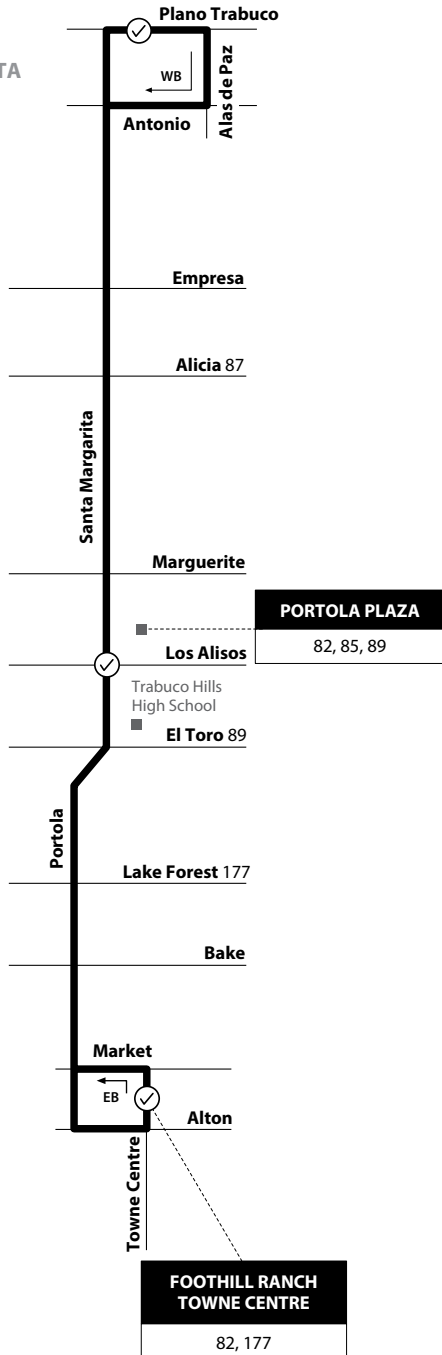

RANCHO SANTA MARGARITA

**Monday - Friday**  
**EASTBOUND To:**  
**Rancho Santa Margarita**

Towne Centre & Alton	Mustang Run & Los Alisos	Santa Margarita & Los Alisos	Plano Trabuco & Alas De Paz
4:50	.....	4:57	5:08
5:54	.....	6:02	6:16
6:55	.....	7:06	7:24
8:05	.....	8:15	8:30
9:14	.....	9:24	9:39
10:23	.....	10:33	10:48
11:28	.....	11:38	11:53
<b>12:43</b>	.....	<b>12:53</b>	<b>1:08</b>
1:45	.....	1:55	2:13
2:49	.....	2:59	3:18
S	4:01	4:02	4:17
4:10	.....	4:22	4:40
5:18	.....	5:30	5:48
6:31	.....	6:40	6:53
7:36	.....	7:45	7:58

**Monday - Friday**  
**WESTBOUND To:**  
**Foothill Ranch**

Plano Trabuco & Alas De Paz	Santa Margarita & Los Alisos	Towne Centre & Alton
5:10	5:22	5:31
6:18	6:33	6:45
7:26	7:42	7:54
S 7:50	8:10	
8:34	8:48	8:59
9:42	9:56	10:07
10:50	11:04	11:15
11:55	<b>12:09</b>	<b>12:20</b>
1:10	1:24	1:35
2:18	2:32	2:43
3:33	3:50	4:03
4:42	4:57	5:08
5:50	6:05	6:16
7:00	7:13	7:21

S = Operates days when Trabuco Hills High School is in session./  
 Opera cuando Trabuco Hills High School está en sesión.

**LEGEND**  
**LEYENDA**

Route 082/121322

Scheduled Departure    
 Regular Routing

Numbers on streets indicate transfers. *Números en la calle indican transbordos.*

MAP NOT TO SCALE