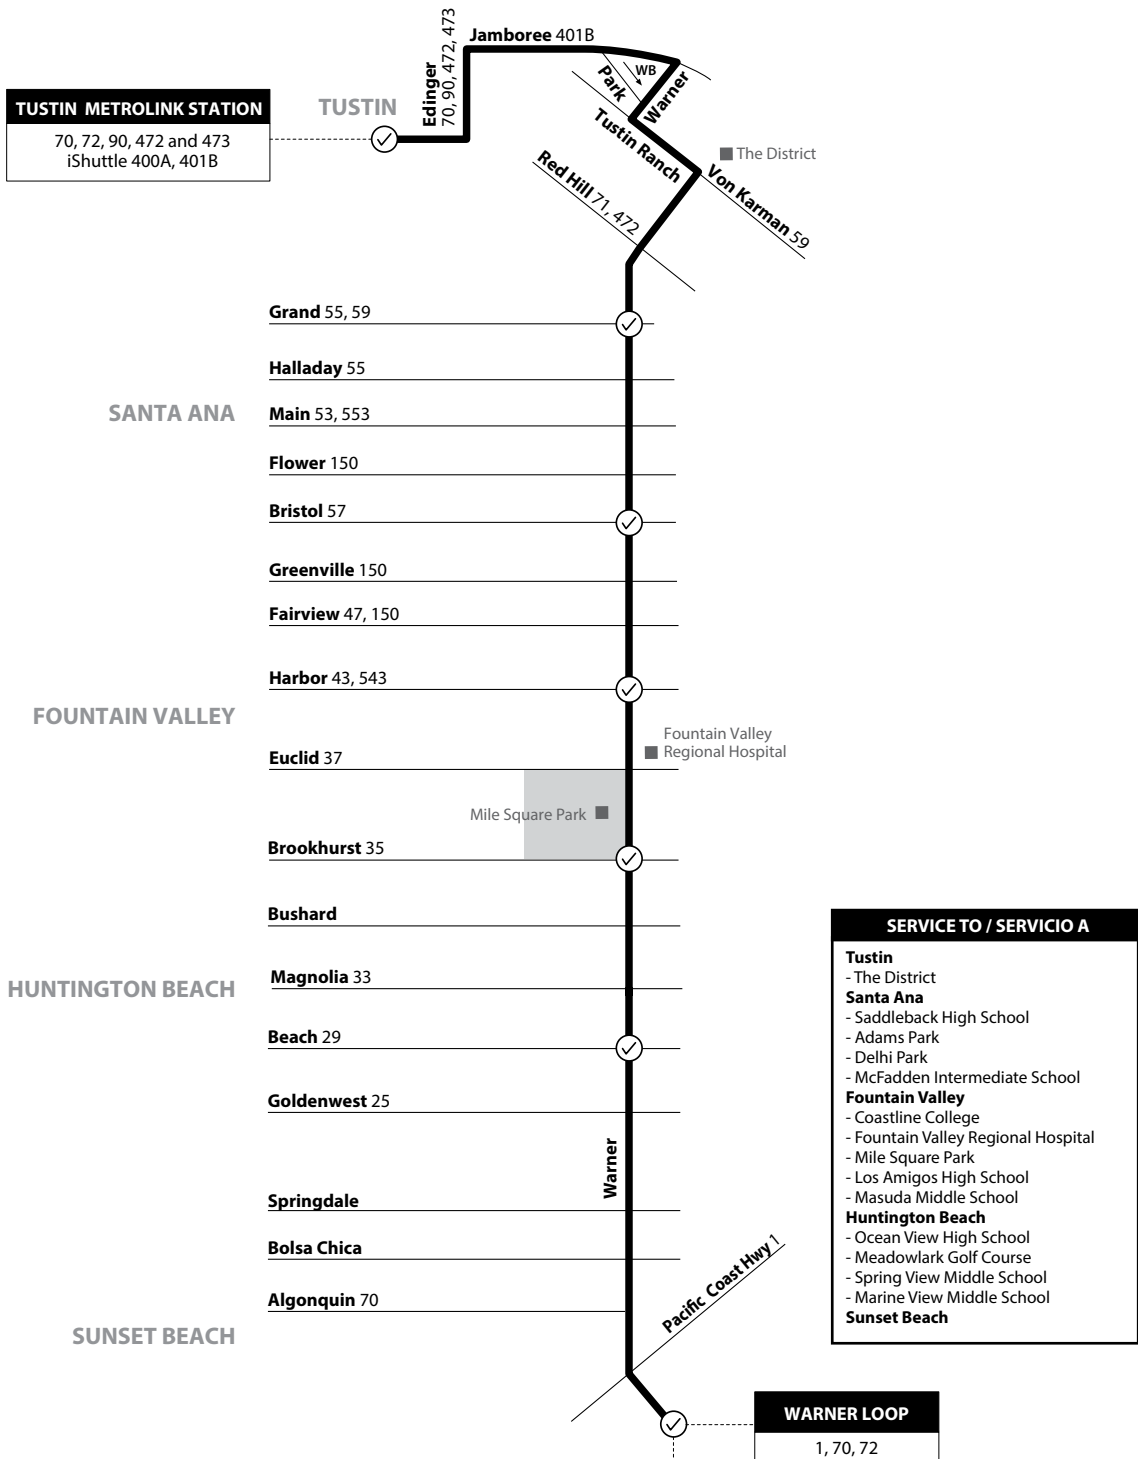

## Sunset Beach to Tustin via Warner Ave

**LEGEND**  
**LEYENDA**

Scheduled Departure  
 Regular Routing

Route 072/063023 Numbers on streets indicate transfers. *Números en la calle indican transbordos.*

MAP NOT TO SCALE

Note: This route may experience intermittent delays due to the I-405 Improvement Project.  
Tenga en cuenta: Esta ruta puede tener retrasos intermitentes debido al I-405 Proyecto de Mejora

#### EASTBOUND To: Tustin

Warner & Pacific Coast Hwy	Warner & Beach	Warner & Brookhurst	Warner & Harbor	Warner & Bristol	Warner & Grand	Tustin Metrolink Station
6:52	7:04	7:14	7:22	7:30	7:37	7:47
7:45	7:59	8:09	8:17	8:25	8:32	8:44
8:36	8:51	9:03	9:12	9:20	9:27	9:39
9:33	9:49	9:59	10:07	10:16	10:24	10:35
10:28	10:44	10:54	11:02	11:11	11:19	11:30
11:23	11:38	11:49	11:57	<b>12:06</b>	<b>12:14</b>	<b>12:25</b>
<b>12:18</b>	<b>12:33</b>	<b>12:44</b>	<b>12:52</b>	<b>1:01</b>	<b>1:09</b>	<b>1:20</b>
<b>1:13</b>	<b>1:28</b>	<b>1:39</b>	<b>1:47</b>	<b>1:56</b>	<b>2:04</b>	<b>2:15</b>
<b>2:08</b>	<b>2:23</b>	<b>2:34</b>	<b>2:42</b>	<b>2:51</b>	<b>2:59</b>	<b>3:10</b>
<b>3:03</b>	<b>3:18</b>	<b>3:29</b>	<b>3:37</b>	<b>3:46</b>	<b>3:54</b>	<b>4:05</b>
<b>3:58</b>	<b>4:13</b>	<b>4:24</b>	<b>4:32</b>	<b>4:41</b>	<b>4:49</b>	<b>5:00</b>
<b>4:53</b>	<b>5:08</b>	<b>5:19</b>	<b>5:27</b>	<b>5:36</b>	<b>5:44</b>	<b>5:55</b>
<b>5:51</b>	<b>6:05</b>	<b>6:15</b>	<b>6:22</b>	<b>6:30</b>	<b>6:37</b>	<b>6:47</b>
<b>6:46</b>	<b>7:00</b>	<b>7:10</b>	<b>7:17</b>	<b>7:25</b>	<b>7:32</b>	<b>7:42</b>
<b>7:46</b>	<b>7:58</b>	<b>8:06</b>	<b>8:12</b>	<b>8:18</b>	<b>8:24</b>	<b>8:34</b>
<b>8:41</b>	<b>8:53</b>	<b>9:01</b>	<b>9:07</b>	<b>9:13</b>	<b>9:19</b>	<b>9:29</b>