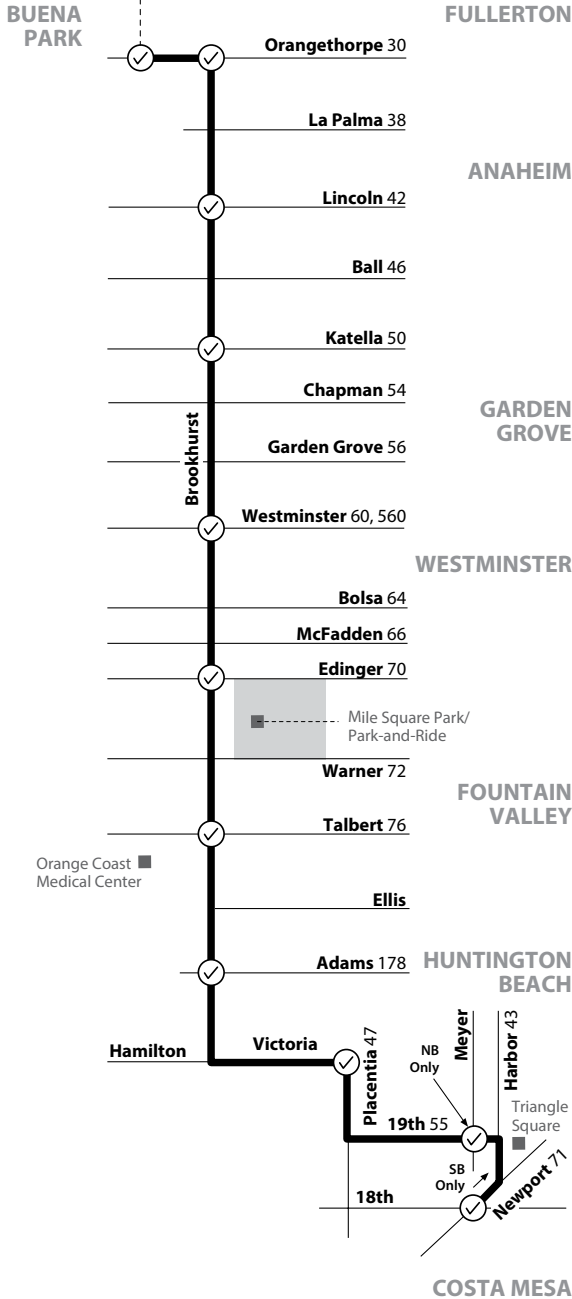

**FULLERTON  
PARK-AND-RIDE**  
25, 26, 30, 33, 35, 83,  
529; METRO 460

**Monday-Friday  
NORTHBOUND To: Fullerton**

19th & Meyer	Victoria & Placentia	Brookhurst & Adams	Brookhurst & Talbert	Brookhurst & Edinger	Brookhurst & Westminister	Brookhurst & Katella	Brookhurst & Lincoln	Orange & Thorne & Brookhurst	Fullerton Park-and-Ride
4:36	4:40	4:47	4:53	4:59	5:07	5:18	5:27	5:36	5:45
5:16	5:20	5:27	5:33	5:39	5:47	5:58	6:07	6:16	6:25
5:56	6:00	6:07	6:13	6:19	6:27	6:38	6:47	6:56	7:05
6:28	6:33	6:41	6:49	6:57	7:07	7:21	7:30	7:40	7:49
7:08	7:13	7:21	7:29	7:37	7:47	8:01	8:10	8:20	8:29
7:48	7:53	8:01	8:09	8:17	8:27	8:41	8:50	9:00	9:09
8:26	8:31	8:39	8:47	8:56	9:07	9:23	9:33	9:42	9:51
9:06	9:11	9:19	9:27	9:36	9:47	10:03	10:13	10:22	10:31
9:46	9:51	9:59	10:07	10:16	10:27	10:43	10:53	11:02	11:11
10:26	10:31	10:39	10:47	10:56	11:07	11:23	11:33	11:42	11:51
11:01	11:06	11:15	11:24	11:35	11:47	12:04	12:14	12:24	12:34
11:41	11:46	11:55	12:04	12:15	12:27	12:44	12:54	1:04	1:14
12:21	12:26	12:35	12:44	12:55	1:07	1:24	1:34	1:44	1:54
1:01	1:06	1:15	1:24	1:35	1:47	2:04	2:14	2:24	2:34
1:39	1:45	1:55	2:05	2:16	2:29	2:47	2:58	3:10	3:20
2:19	2:25	2:35	2:45	2:56	3:09	3:27	3:38	3:50	4:00
2:59	3:05	3:15	3:25	3:36	3:49	4:07	4:18	4:30	4:40
3:39	3:45	3:55	4:05	4:16	4:29	4:47	4:58	5:10	5:20
4:19	4:25	4:35	4:45	4:56	5:09	5:27	5:38	5:50	6:00
5:01	5:07	5:16	5:26	5:36	5:49	6:05	6:16	6:26	6:34
5:41	5:47	5:56	6:06	6:16	6:29	6:45	6:56	7:06	7:14
6:25	6:31	6:40	6:49	6:58	7:09	7:24	7:34	7:42	7:50
7:25	7:31	7:40	7:49	7:58	8:09	8:24	8:34	8:42	8:50
8:25	8:31	8:40	8:49	8:58	9:09	9:24	9:34	9:42	9:50