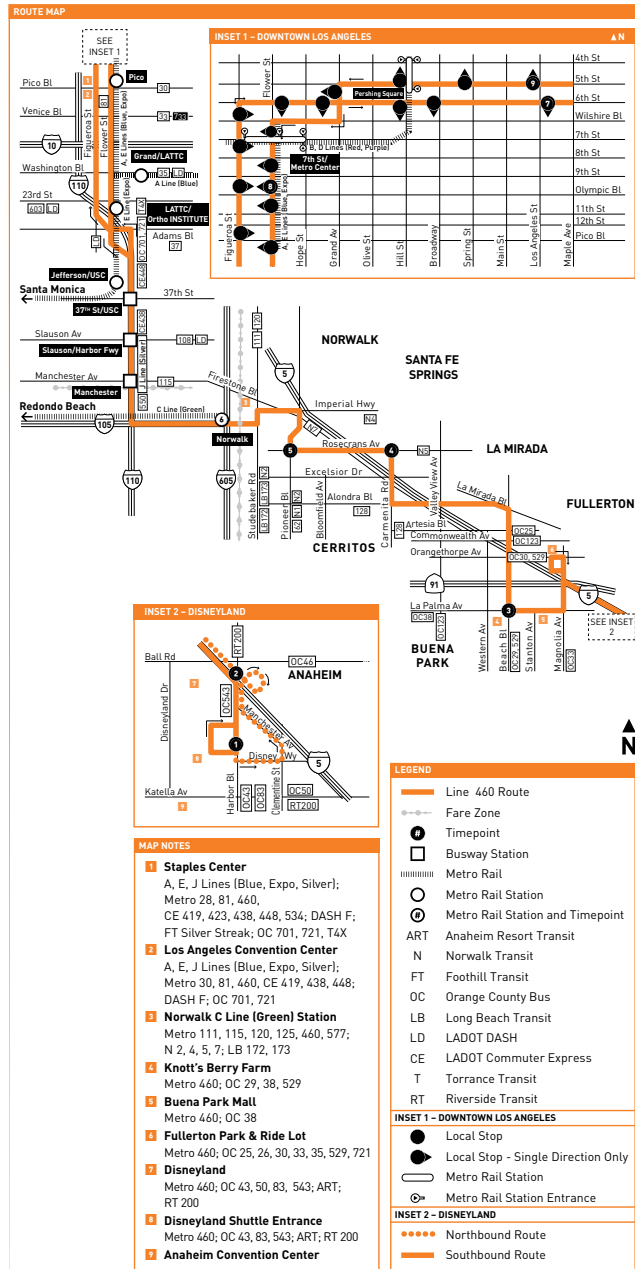

METRO BUS 460

Los Angeles County Metropolitan Transportation Authority's (Metro) Bus Routes and Schedules Serving Orange County
Following are the Metro bus routes and schedules serving Orange County. All schedules were accurate at time of printing.
For more information please contact Metro directly at www.metro.net or call 323-GO-METRO (466-3876).

Rutas y Horarios de la Autoridad de Transporte del Condado Metropolitano de Los Angeles (Metro) Que Dan Servicio al Condado de Orange

A continuación se detallan los horarios y de las rutas de la Metro que dan servicio al Condado de Orange. Todos los horarios eran exactos en la hora de la impresión. Para mas información, favor de comunicarse con la Metro directamente por el internet en www.metro.net o llame al 323-GO-METRO (466-3876).

Routing and times are subject to change. For current schedules and additional information, please visit www.metro.net