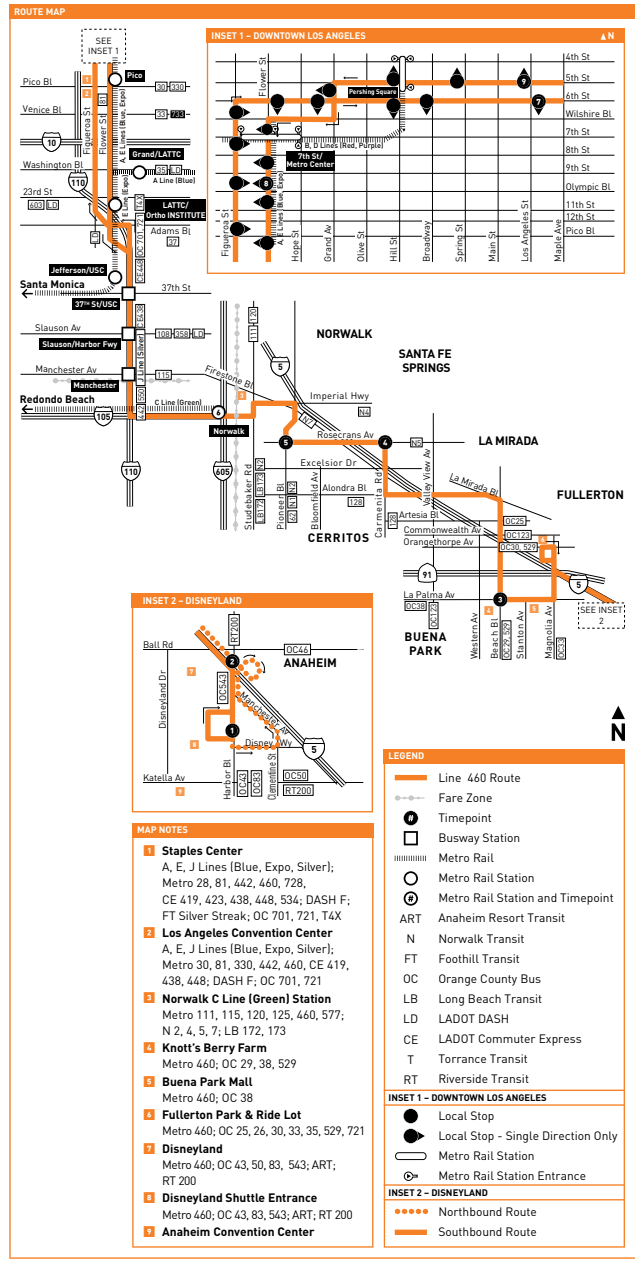

METRO BUS 460

Los Angeles County Metropolitan Transportation Authority's (Metro) Bus Routes and Schedules Serving Orange County
Following are the Metro bus routes and schedules serving Orange County. All schedules were accurate at time of printing.
For more information please contact Metro directly at www.metro.net or call 323-GO-METRO (466-3876).

Rutas y Horarios de la Autoridad de Transporte del Condado Metropolitano de Los Angeles (Metro) Que Dan Servicio al Condado de Orange

A continuación se detallan los horarios y de las rutas de la Metro que dan servicio al Condado de Orange. Todos los horarios eran exactos en la hora de la impresión. Para mas información, favor de comunicarse con la Metro directamente por el internet en www.metro.net o llame al 323-GO-METRO (466-3876).

Routing and times are subject to change. For current schedules and additional information, please visit www.metro.net