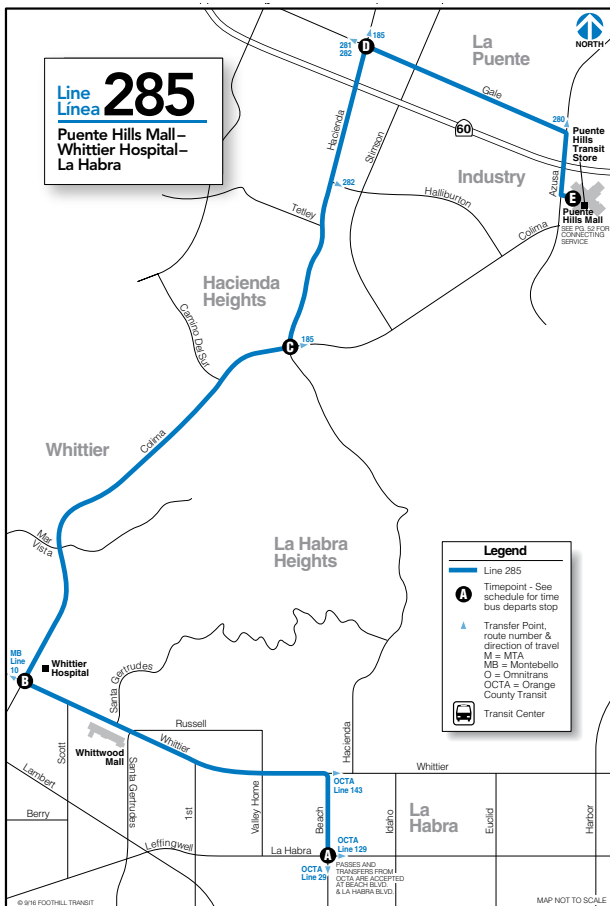

FOOTHILL TRANSIT BUS 285

NORTHBOUND/EN DIRECCION NORTE

LA HABRA TO INDUSTRY LA HABRA HACIA INDUSTRY

Beach Blvd. & La Habra Blvd.	Whittier Blvd. & Colima Rd.	Hacienda Blvd. & Colima Rd.	Gale Ave. & Hacienda Blvd.	Puente Hills Mall
A	B	C	D	E
5:35	5:50	5:58	6:04	6:14
6:35	6:50	6:58	7:04	7:14
7:35	7:50	7:58	8:06	8:16
8:35	8:50	9:00	9:12	9:23
9:35	9:50	10:00	10:12	10:23
10:35	10:50	11:00	11:12	11:23
11:35	11:50	12:00	12:12	12:23
12:35	12:50	1:00	1:12	1:23
1:35	1:50	2:00	2:12	2:23
2:35	2:50	3:00	3:12	3:23
3:35	3:50	4:00	4:12	4:23
4:35	4:50	5:00	5:12	5:23
5:35	5:50	6:00	6:12	6:23
6:35	6:50	6:58	7:08	7:19
7:35	7:48	7:56	8:05	8:15
8:35	8:48	8:56	9:05	9:15

WEEKDAY
ENTRE SEMANA

WEEKEND/HOLIDAY
FIN DE SEMANA Y DÍA FESTIVO

A	B	C	D	E
8:13	8:25	8:33	8:41	8:50
9:10	9:24	9:32	9:40	9:49
10:10	10:23	10:31	10:39	10:49
11:10	11:23	11:31	11:39	11:49
12:10	12:23	12:31	12:40	12:50
1:10	1:24	1:33	1:42	1:52
2:10	2:24	2:33	2:41	2:51
3:10	3:24	3:33	3:41	3:51
4:10	4:24	4:33	4:41	4:54
5:10	5:24	5:32	5:40	5:50
6:10	6:24	6:32	6:40	6:50
7:10	7:24	7:32	7:40	7:50

SOUTHBOUND/EN DIRECCION SUR

INDUSTRY TO LA HABRA INDUSTRY HACIA LA HABRA

Puente Hills Mall	Gale Ave. & Hacienda Blvd.	Hacienda Blvd. & Colima Rd.	Whittier Blvd. & Colima Rd.	Beach Blvd. & La Habra Blvd.
E	D	C	B	A
5:35	5:44	5:52	6:00	6:12
6:35	6:44	6:52	7:00	7:12
7:35	7:45	7:54	8:02	8:14
8:35	8:45	8:57	9:08	9:20
9:35	9:47	9:59	10:10	10:22
10:35	10:47	10:59	11:10	11:22
11:35	11:47	11:59	12:10	12:23
12:35	12:47	12:59	1:10	1:23
1:35	1:47	1:59	2:10	2:23
2:35	2:47	2:59	3:10	3:23
3:35	3:47	3:59	4:10	4:23
4:35	4:47	4:59	5:10	5:23
5:35	5:47	5:59	6:10	6:23
6:35	6:46	6:56	7:06	7:18
7:35	7:45	7:53	8:01	8:11
8:35	8:45	8:53	9:01	9:11

Routing and times are subject to change. For current schedules and additional information, please visit www.foothilltransit.org