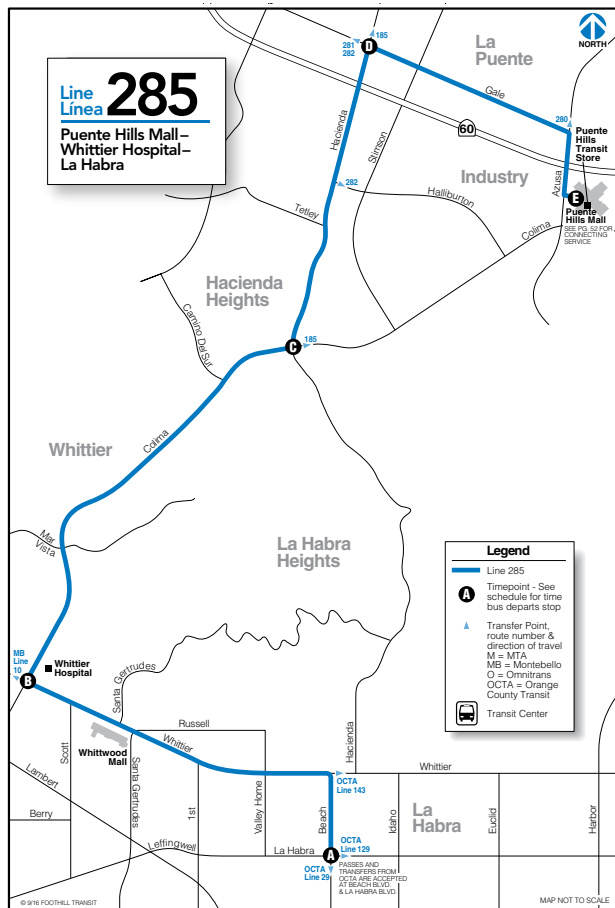

FOOTHILL TRANSIT BUS 285

NORTHBOUND/EN DIRECCION NORTE

LA HABRA TO INDUSTRY LA HABRA HACIA INDUSTRY

WEEKDAY
ENTRE SEMANA

A	B	C	D	E
5:35	5:50	5:58	6:04	6:14
6:35	6:50	6:58	7:04	7:14
7:35	7:50	7:58	8:06	8:16
8:35	8:50	9:00	9:12	9:23
9:35	9:50	10:00	10:12	10:23
10:35	10:50	11:00	11:12	11:23
11:35	11:50	12:00	12:12	12:23
12:35	12:50	1:00	1:12	1:23
1:35	1:50	2:00	2:12	2:23
2:35	2:50	3:00	3:12	3:23
3:35	3:50	4:00	4:12	4:23
4:35	4:50	5:00	5:12	5:23
5:35	5:50	6:00	6:12	6:23
6:35	6:50	6:58	7:06	7:19
7:35	7:48	7:56	8:05	8:15
8:35	8:48	8:56	9:05	9:15

WEEKEND/HOLIDAY
FIN DE SEMANA Y DÍA FESTIVO

A	B	C	D	E
8:13	8:25	8:33	8:41	8:50
9:10	9:24	9:32	9:40	9:49
10:10	10:23	10:31	10:39	10:49
11:10	11:23	11:31	11:39	11:49
12:10	12:23	12:31	12:40	12:50
1:10	1:24	1:33	1:42	1:52
2:10	2:24	2:33	2:41	2:51
3:10	3:24	3:33	3:41	3:51
4:10	4:24	4:33	4:41	4:54
5:10	5:24	5:32	5:40	5:50
6:10	6:24	6:32	6:40	6:50
7:10	7:24	7:32	7:40	7:50

SOUTHBOUND/EN DIRECCION SUR

INDUSTRY TO LA HABRA INDUSTRY HACIA LA HABRA

WEEKDAY
ENTRE SEMANA

E	D	C	B	A
5:35	5:44	5:52	6:00	6:12
6:35	6:44	6:52	7:00	7:12
7:35	7:45	7:54	8:02	8:14
8:35	8:45	8:57	9:08	9:20
9:35	9:47	9:59	10:10	10:22
10:35	10:47	10:59	11:10	11:22
11:35	11:47	11:59	12:10	12:23
12:35	12:47	12:59	1:10	1:23
1:35	1:47	1:59	2:10	2:23
2:35	2:47	2:59	3:10	3:23
3:35	3:47	3:59	4:10	4:23
4:35	4:47	4:59	5:10	5:23
5:35	5:47	5:59	6:10	6:23
6:35	6:46	6:56	7:06	7:18
7:35	7:45	7:53	8:01	8:11
8:35	8:45	8:53	9:01	9:11

Routing and times are subject to change. For current schedules and additional information, please visit www.foothilltransit.org