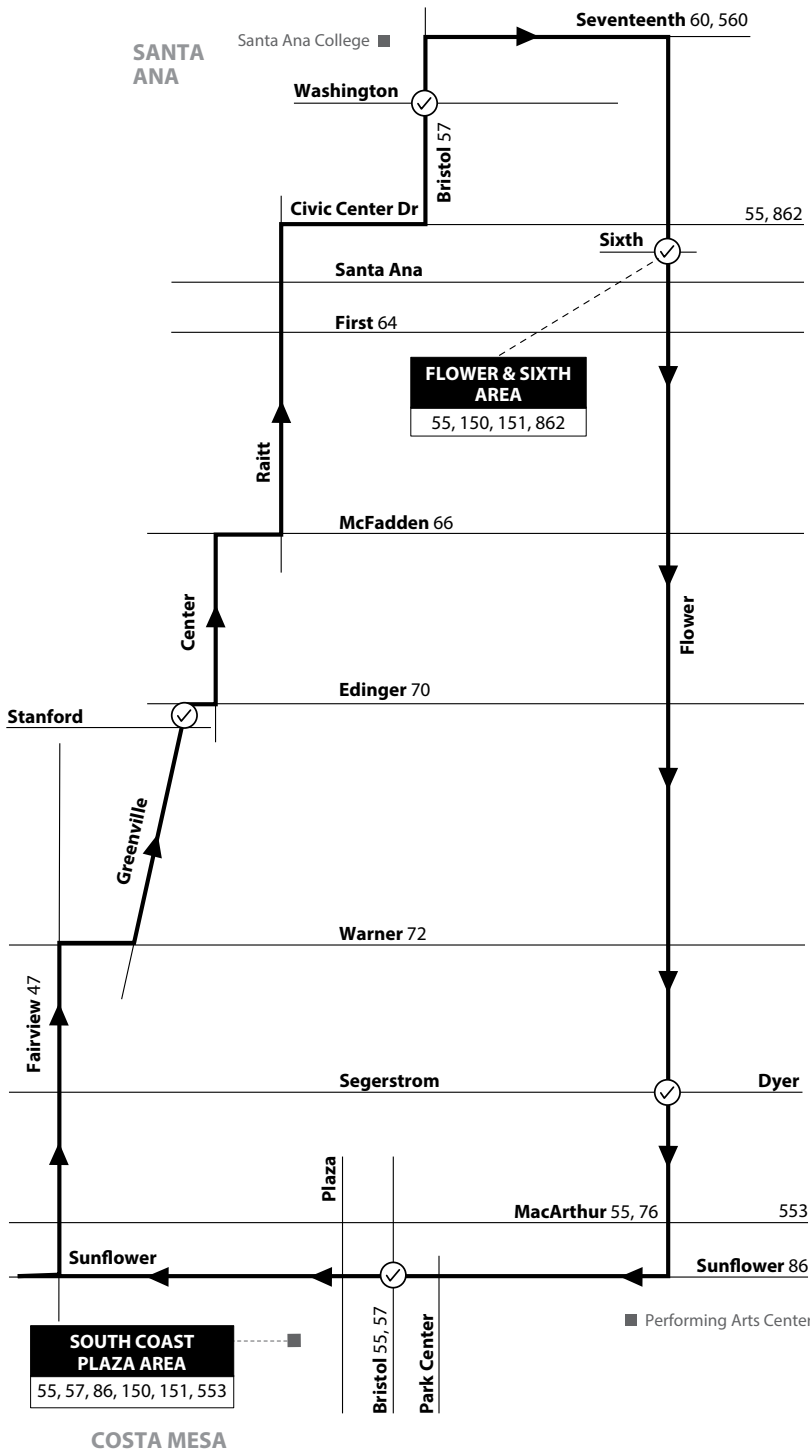

NOTE: No weekend service.
NOTA: No hay servicio los fines de semana.

Santa Ana to Costa Mesa (Clockwise)

via Flower St / Sunflower Ave / Fairview St / Seventeenth St

150

Monday - Friday CLOCKWISE

Flower & 6th	Flower & Segerstrom	Sunflower & Bristol	Edinger & Greenville	Bristol & Washington Cc	Flower & 6th
5:26	5:35	5:42	5:56	6:09	6:15
6:05	6:14	6:21	6:36	6:51	6:58
6:37	6:49	6:59	7:16	7:35	7:44
7:09	7:26	7:36	7:56	8:18	8:26
7:54	8:15	8:23	8:40	8:57	9:04
8:39	8:53	9:00	9:17	9:34	9:41
9:19	9:30	9:37	9:54	10:10	10:17
9:59	10:10	10:17	10:34	10:50	10:57
10:39	10:50	10:57	11:14	11:30	11:37
11:19	11:30	11:37	11:54	12:11	12:19
11:59	12:10	12:17	12:34	12:51	12:59
12:31	12:42	12:49	1:06	1:23	1:31
1:10	1:21	1:29	1:48	2:07	2:15
1:41	1:54	2:02	2:22	2:42	2:51
2:16	2:31	2:39	3:01	3:21	3:30
2:54	3:09	3:17	3:41	4:02	4:11
3:40	3:55	4:03	4:25	4:44	4:52
4:23	4:38	4:46	5:08	5:27	5:35
5:08	5:23	5:31	5:51	6:10	6:18

LEGEND
LEYENDA

Scheduled Departure
Direction of Travel

N
MAP NOT TO SCALE

Route 150/020526

Numbers on streets indicate transfers. Números en la calle indican transbordos.