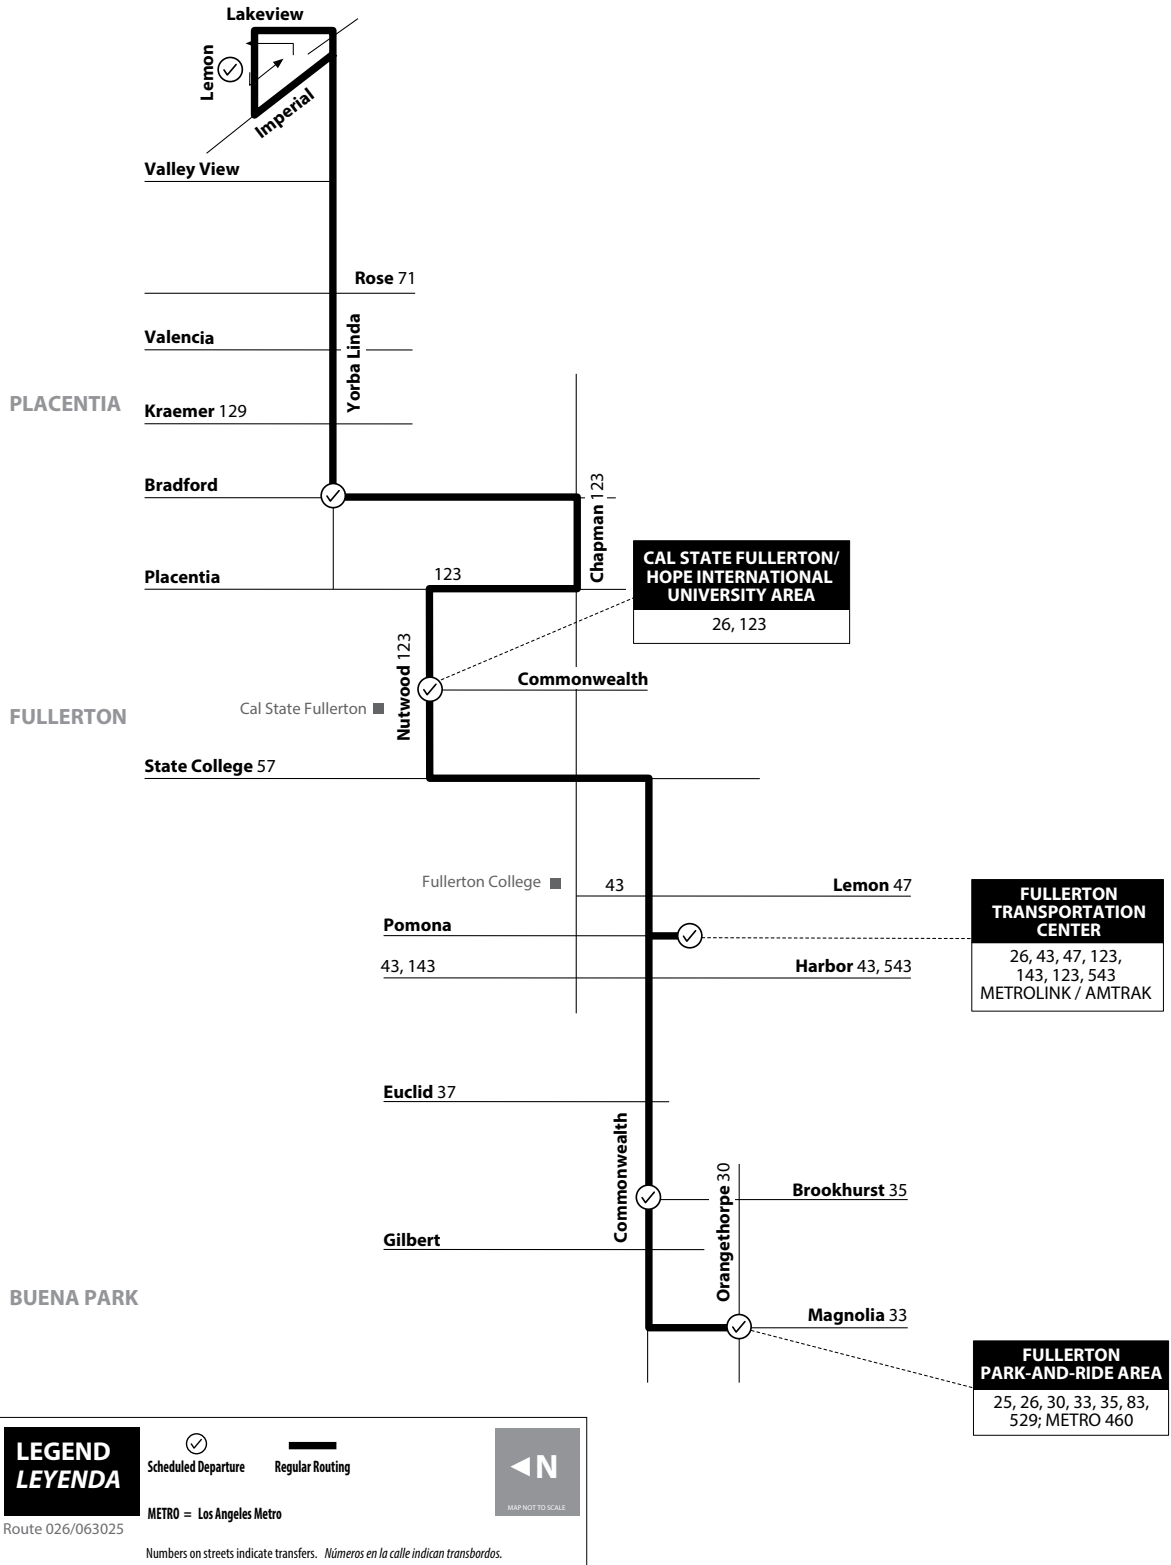

Monday-Friday
EASTBOUND To: Yorba Linda

Fullerton Park-And-Ride	Commonwealth & Brookhurst	Fullerton Transportation Center	Nutwood & Commonwealth	Bradford & Yorba Linda	Lemon & Lakeview
5:38	5:46	5:55	6:06	6:15	6:29
6:08	6:16	6:25	6:36	6:45	6:59
		6:55	7:08		
6:36	6:46	6:58	7:11	7:23	7:37
		7:25	7:38		
7:02	7:15	7:28	7:41	7:54	8:10
		7:55	8:08		
7:32	7:45	7:58	8:11	8:24	8:40
8:01	8:14	8:28	8:43	8:55	9:09
8:35	8:46	8:58	9:11	9:22	9:37
9:05	9:16	9:28	9:41	9:52	10:07
9:37	9:48	10:00	10:13	10:24	10:39
10:07	10:18	10:31	10:45	10:56	11:11
10:35	10:46	10:59	11:13	11:24	11:39
11:02	11:13	11:26	11:40	11:51	12:06
11:32	11:43	11:56	12:10	12:21	12:36
12:04	12:14	12:26	12:39	12:51	1:07
12:36	12:46	12:58	1:11	1:23	1:39
1:05	1:15	1:27	1:40	1:52	2:08
1:34	1:44	1:56	2:09	2:21	2:37
2:03	2:14	2:26	2:41	2:53	3:09
2:33	2:44	2:56	3:11	3:23	3:39
3:04	3:15	3:28	3:45	3:57	4:14
3:32	3:44	3:56	4:10	4:22	4:39
4:02	4:14	4:26	4:40	4:52	5:09
4:32	4:44	4:56	5:10	5:22	5:39
5:02	5:14	5:26	5:40	5:52	6:09
5:32	5:44	5:56	6:10	6:22	6:39
6:04	6:14	6:26	6:40	6:51	7:06
6:34	6:44	6:56	7:10	7:21	7:36
7:04	7:14	7:26	7:40	7:51	8:06
7:36	7:45	7:56	8:08	8:19	8:33
8:06	8:15	8:26	8:38	8:49	9:03
8:36	8:45	8:56	9:08	9:19	9:33
9:06	9:15	9:26	9:38	9:49	10:03
9:59	10:08	10:19	10:31	10:42	10:56