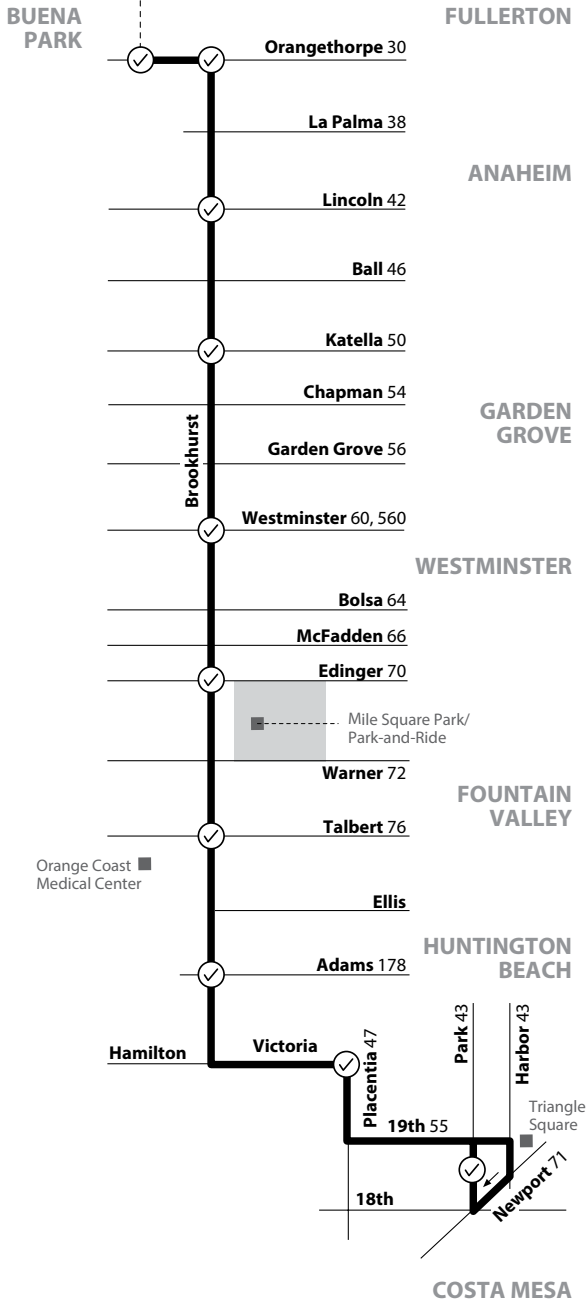

**FULLERTON
PARK-AND-RIDE**
25, 26, 30, 33, 35, 83,
529; METRO 460

**Monday-Friday
NORTHBOUND To: Fullerton**

	Park & 19th	Victoria & Placentia	Brookhurst & Adams	Brookhurst & Talbert	Brookhurst & Edinger	Brookhurst & Westminster	Brookhurst & Katella	Brookhurst & Lincoln	Orangethorpe & Brookhurst	Fullerton Park-and-Ride
4:30	4:37	4:44	4:51	4:57	5:07	5:19	5:28	5:37	5:46	
5:00	5:07	5:14	5:21	5:27	5:37	5:49	5:58	6:07	6:16	
5:30	5:37	5:44	5:51	5:57	6:07	6:19	6:28	6:37	6:46	
5:53	6:00	6:08	6:17	6:26	6:37	6:52	7:01	7:12	7:22	
6:23	6:30	6:38	6:47	6:56	7:07	7:22	7:31	7:42	7:52	
6:53	7:00	7:08	7:17	7:26	7:37	7:52	8:01	8:12	8:22	
7:22	7:30	7:38	7:47	7:56	8:08	8:24	8:33	8:43	8:53	
7:52	8:00	8:08	8:17	8:26	8:38	8:54	9:03	9:13	9:23	
8:21	8:29	8:37	8:46	8:55	9:07	9:23	9:32	9:42	9:52	
8:51	8:59	9:07	9:16	9:25	9:37	9:53	10:02	10:12	10:22	
9:20	9:28	9:36	9:45	9:55	10:07	10:23	10:33	10:43	10:51	
9:46	9:54	10:02	10:12	10:23	10:37	10:55	11:05	11:16	11:25	
10:16	10:24	10:32	10:42	10:53	11:07	11:25	11:35	11:46	11:55	
10:46	10:54	11:02	11:12	11:23	11:37	11:55	12:05	12:16	12:25	
11:16	11:24	11:32	11:42	11:53	12:07	12:25	12:35	12:46	12:55	
11:46	11:54	12:02	12:12	12:23	12:37	12:55	1:05	1:16	1:25	
12:18	12:26	12:34	12:44	12:54	1:07	1:26	1:36	1:48	1:58	
12:48	12:56	1:04	1:14	1:24	1:37	1:56	2:06	2:18	2:28	
1:12	1:20	1:29	1:40	1:52	2:07	2:24	2:36	2:48	2:58	
1:40	1:49	1:58	2:10	2:21	2:36	2:56	3:06	3:18	3:28	
2:11	2:20	2:29	2:41	2:52	3:07	3:27	3:37	3:49	3:59	
2:41	2:50	2:59	3:11	3:22	3:37	3:57	4:07	4:19	4:29	
3:11	3:20	3:29	3:41	3:52	4:07	4:27	4:37	4:49	4:59	
3:41	3:50	3:59	4:11	4:22	4:37	4:57	5:07	5:19	5:29	
4:13	4:23	4:33	4:43	4:54	5:07	5:25	5:36	5:45	5:54	
4:43	4:53	5:03	5:13	5:24	5:37	5:55	6:06	6:15	6:24	
5:21	5:29	5:38	5:47	5:56	6:07	6:23	6:33	6:41	6:49	
5:51	5:59	6:08	6:17	6:26	6:37	6:53	7:03	7:11	7:19	
6:21	6:29	6:38	6:47	6:56	7:07	7:23	7:33	7:41	7:49	
6:51	6:59	7:08	7:17	7:26	7:37	7:53	8:03	8:11	8:19	
7:21	7:29	7:38	7:47	7:56	8:07	8:23	8:33	8:41	8:49	
7:51	7:59	8:08	8:17	8:26	8:37	8:53	9:03	9:11	9:19	
8:26	8:34	8:43	8:52	9:01	9:12	9:28	9:38	9:46	9:54	

LEGEND
LEYENDA

Scheduled Departure
Regular Routing

METRO = Los Angeles Metro

Route 035/063025

Numbers on streets indicate transfers. *Números en la calle indican transbordos.*

MAP NOT TO SCALE