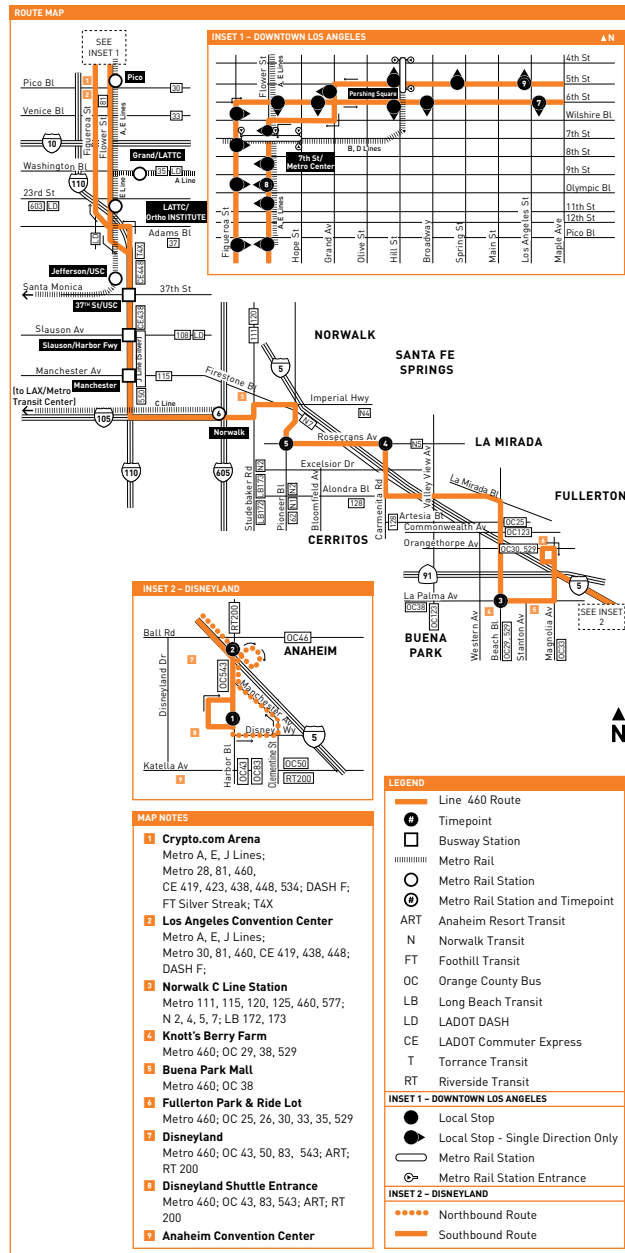

METRO BUS 460

Los Angeles County Metropolitan Transportation Authority's (Metro) Bus Routes and Schedules Serving Orange County
Following are the Metro bus routes and schedules serving Orange County. All schedules were accurate at time of printing.
For more information please contact Metro directly at www.metro.net or call 323-GO-METRO (466-3876).

Rutas y Horarios de la Autoridad de Transporte del Condado Metropolitano de Los Angeles (Metro) Que Dan Servicio al Condado de Orange

A continuación se detallan los horarios y de las rutas de la Metro que dan servicio al Condado de Orange. Todos los horarios eran exactos en la hora de la impresión. Para mas información, favor de comunicarse con la Metro directamente por el internet en www.metro.net o llame al 323-GO-METRO (466-3876).

Routing and times are subject to change. For current schedules and additional information, please visit www.metro.net