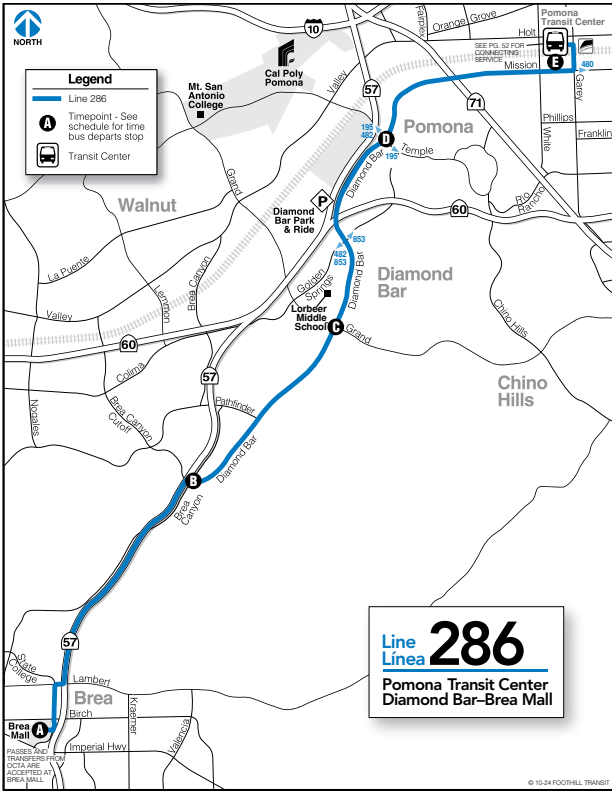

FOOTHILL TRANSIT BUS 286

NORTHBOUND/EN DIRECCIÓN NORTE

BREA TO POMONA BREA HACIA POMONA

WEEKDAY
ENTRE SEMANA

Stop	Brea Mall Transit Center	Diamond Bar Blvd & Brea Canyon Rd.	Diamond Bar Blvd & Grand Ave.	Diamond Bar Blvd & Temple Ave.	Pomona Transit Center
A	6:20	6:28	6:38	6:48	7:00
B	7:20	7:28	7:38	7:48	8:00
C	8:20	8:28	8:38	8:48	9:00
D	9:20	9:28	9:38	9:48	10:00
E	10:20	10:30	10:40	10:50	11:02
F	11:20	11:30	11:40	11:50	12:02
G	12:20	12:32	12:42	12:52	1:04
H	1:20	1:32	1:42	1:52	2:04
I	2:20	2:32	2:42	2:52	3:04
J	3:20	3:32	3:42	3:52	4:04
K	4:20	4:37	4:47	4:57	5:09
L	5:20	5:37	5:47	5:57	6:09
M	6:20	6:38	6:48	6:58	7:10
N	7:20	7:32	7:42	7:52	8:04
O	8:20	8:30	8:40	8:50	9:02
P	9:20	9:29	9:39	9:49	10:01
Q	10:20	10:29	10:39	10:49	11:01

WEEKEND/HOLIDAY
IN DE SEMANA Y DIA FESTIVO

Stop	Brea Mall Transit Center	Diamond Bar Blvd & Brea Canyon Rd.	Diamond Bar Blvd & Grand Ave.	Diamond Bar Blvd & Temple Ave.	Pomona Transit Center
A	7:35	7:48	7:56	8:09	8:21
B	8:35	8:48	8:56	9:09	9:21
C	9:35	9:48	9:56	10:09	10:21
D	10:35	10:48	10:56	11:09	11:21
E	11:35	11:48	11:56	12:09	12:23
F	12:35	12:48	12:56	1:09	1:23
G	1:35	1:48	1:56	2:09	2:23
H	2:35	2:48	2:56	3:09	3:23
I	3:35	3:48	3:56	4:09	4:23
J	4:35	4:48	4:56	5:09	5:23
K	5:35	5:48	5:56	6:09	6:21
L	6:35	6:48	6:56	7:09	7:21
M	7:35	7:48	7:56	8:09	8:21

SOUTHBOUND/EN DIRECCIÓN SUR

POMONA TO BREA POMONA HACIA BREA

WEEKDAY
ENTRE SEMANA

Stop	Pomona Transit Center	Diamond Bar Blvd & Temple Ave.	Diamond Bar Blvd & Grand Ave.	Diamond Bar Blvd & Brea Canyon Rd.	Brea Mall Transit Center
A	6:15	6:30	6:43	6:52	7:07
B	7:15	7:35	7:48	7:57	8:12
C	8:15	8:35	8:48	8:57	9:12
D	9:15	9:30	9:40	9:49	10:03
E	10:15	10:30	10:40	10:49	11:03
F	11:15	11:33	11:43	11:52	12:06
G	12:15	12:33	12:43	12:52	1:06
H	1:15	1:35	1:45	1:54	2:08
I	2:15	2:35	2:45	2:55	3:09
J	3:15	3:35	3:45	3:55	4:09
K	4:15	4:33	4:43	4:53	5:07
L	5:15	5:33	5:43	5:53	6:07
M	6:15	6:30	6:40	6:49	7:03
N	7:15	7:30	7:40	7:49	8:03
O	8:15	8:30	8:40	8:49	9:03
P	9:15	9:30	9:40	9:49	10:03
Q	10:15	10:30	10:40	10:49	11:03

WEEKEND/HOLIDAY
FIN DE SEMANA Y DIA FESTIVO

Stop	Pomona Transit Center	Diamond Bar Blvd & Temple Ave.	Diamond Bar Blvd & Grand Ave.	Diamond Bar Blvd & Brea Canyon Rd.	Brea Mall Transit Center
A	7:30	7:45	7:57	8:07	8:15
B	8:30	8:45	8:57	9:07	9:15
C	9:30	9:46	9:58	10:08	10:16
D	10:30	10:46	10:58	11:08	11:16
E	11:30	11:46	11:58	12:08	12:18
F	12:30	12:47	12:59	1:09	1:19
G	1:30	1:47	1:59	2:09	2:19
H	2:30	2:47	2:59	3:09	3:19
I	3:30	3:45	3:57	4:07	4:17
J	4:30	4:45	4:56	5:06	5:15
K	5:30	5:45	5:56	6:06	6:15
L	6:30	6:45	6:56	7:06	7:15
M	7:30	7:42	7:53	8:03	8:12

Routing and times are subject to change. For current schedules and additional information, please visit www.foothilltransit.org