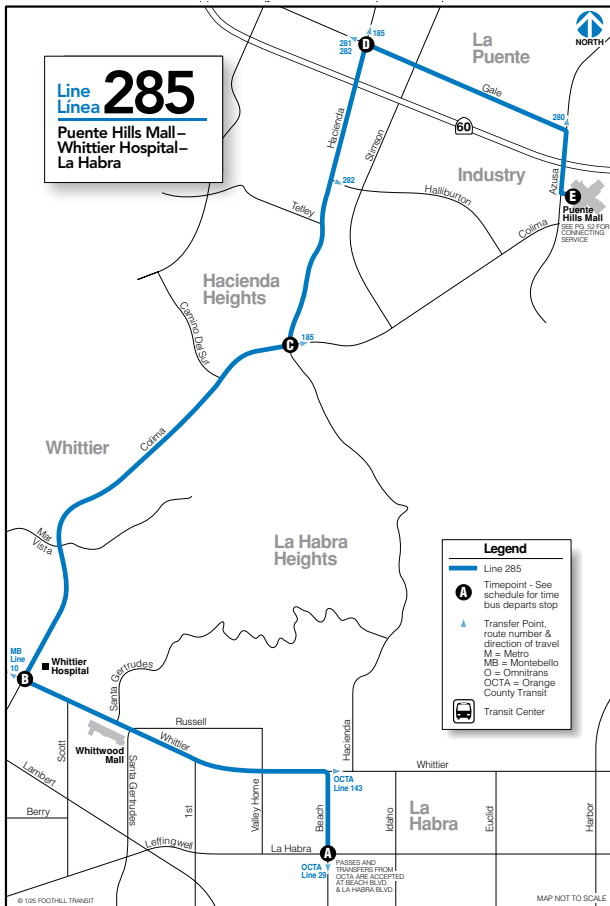

FOOTHILL TRANSIT BUS 285

WEEKDAY
ENTRE SEMANA

WEEKEND/HOLIDAY
FIN DE SEMANA Y DÍA FESTIVO

WEEKDAY
ENTRE SEMANA

WEEKEND/HOLIDAY
FIN DE SEMANA Y DÍA FESTIVO

NORTHBOUND/EN DIRECCIÓN NORTE

LA HABRA TO INDUSTRY LA HABRA HACIA INDUSTRY

Beach Blvd. & La Habra Blvd.	Whittier Blvd. & Colima Rd.	Hacienda Blvd. & Colima Rd.	Gale Ave. & Hacienda Blvd.	Puente Hills Mall
A	B	C	D	E
5:35	5:50	5:58	6:04	6:14
6:35	6:50	6:58	7:04	7:14
7:35	7:50	7:58	8:06	8:16
8:35	8:50	9:00	9:12	9:23
9:35	9:50	10:00	10:12	10:23
10:35	10:50	11:00	11:12	11:23
11:35	11:50	12:00	12:12	12:23
12:35	12:50	1:00	1:12	1:23
1:35	1:50	2:00	2:12	2:23
2:35	2:50	3:00	3:12	3:23
3:35	3:50	4:00	4:12	4:23
4:35	4:50	5:00	5:12	5:23
5:35	5:50	6:00	6:12	6:23
6:35	6:50	6:58	7:08	7:19
7:35	7:48	7:56	8:05	8:15
8:35	8:48	8:56	9:05	9:15

A	B	C	D	E
8:13	8:25	8:33	8:41	8:50
9:10	9:24	9:32	9:40	9:49
10:10	10:23	10:31	10:39	10:49
11:10	11:23	11:31	11:39	11:49
12:10	12:23	12:31	12:40	12:50
1:10	1:24	1:33	1:42	1:52
2:10	2:24	2:33	2:41	2:51
3:10	3:24	3:33	3:41	3:51
4:10	4:24	4:33	4:41	4:54
5:10	5:24	5:32	5:40	5:50
6:10	6:24	6:32	6:40	6:50
7:10	7:24	7:32	7:40	7:50

SOUTHBOUND/EN DIRECCIÓN SUR

INDUSTRY TO LA HABRA INDUSTRY HACIA LA HABRA

Puente Hills Mall	Hacienda Blvd. & Gale Ave.	Colima Rd. & Hacienda Blvd.	Whittier Blvd. & Cole Rd.	La Habra Blvd. & Beach Blvd.
E	D	C	B	A
5:30	5:39	5:47	5:55	6:07
6:30	6:39	6:47	6:55	7:07
7:30	7:40	7:49	7:57	8:09
8:30	8:40	8:52	9:03	9:15
9:30	9:42	9:54	10:05	10:17
10:30	10:42	10:54	11:05	11:17
11:30	11:42	11:54	12:05	12:18
12:30	12:42	12:54	1:05	1:18
1:30	1:42	1:54	2:05	2:18
2:30	2:42	2:54	3:05	3:18
3:30	3:42	3:54	4:05	4:18
4:30	4:42	4:54	5:05	5:18
5:30	5:42	5:54	6:05	6:18
6:30	6:41	6:51	7:01	7:13
7:30	7:40	7:48	7:56	8:06
8:30	8:40	8:48	8:56	9:06

A	B	C	D	E
7:16	7:26	7:34	7:41	7:52
8:16	8:26	8:34	8:43	8:54
9:18	9:29	9:37	9:46	9:57
10:18	10:29	10:37	10:46	10:57
11:18	11:29	11:37	11:46	11:57
12:18	12:29	12:37	12:46	12:57
1:18	1:29	1:37	1:46	1:57
2:18	2:29	2:37	2:46	2:57
3:18	3:29	3:37	3:46	3:57
4:18	4:30	4:38	4:46	4:57
5:18	5:29	5:37	5:45	5:56
6:18	6:29	6:37	6:45	6:57
7:18	7:29	7:37	7:45	7:57
8:18	8:28	8:36	8:44	8:56

Routing and times are subject to change. For current schedules and additional information, please visit www.foothilltransit.org