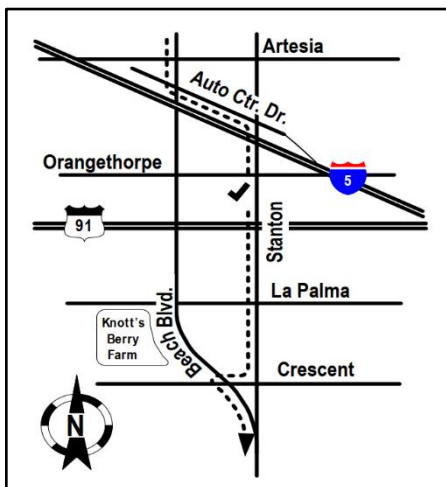

Knott's Scary Farm®, Buena Park

Dates/Fecha: 9/22/2022 – 11/1/2022

Hours/Horas: 5:00 P.M. – 2:00 A.M.

Routes Affected: 29 South, 38 & 529 South

Effective Thursday, September 22, 2022, through November 1, 2022, the buses on routes 29 South, 38, and 529 South will be on detour in the City of Buena Park due to Knott's Scary Farm®. During this detour buses will not operate on La Palma between Knott and Dale, or on Beach Blvd. going southbound between Auto Center Dr. and Crescent.

The detour will **NOT** take place on:
Sept. 27 & 28
Oct. 4 & 5
Oct. 11 & 12
Oct. 18
Oct. 25 & 26

NOTE: This detour is to reduce delays due to heavy traffic at Knott's Berry Farm.

Rutas Afectadas: 29 Sur, 38 y 529 sur

A partir del jueves 22 de septiembre de 2022 hasta el 1 de noviembre de 2022, los autobuses de las rutas 29 Sur, 38 y 529 Sur estarán en desvío en la ciudad de Buena Park debido a Knott's Scary Farm®. Durante este desvío, los autobuses no operarán en La Palma entre Knott y Dale, o en Beach Blvd. en dirección sur entre Auto Center Dr. y Crescent.

El desvío **NO** será efectivo en:
27 y 28 de septiembre.
4 y 5 de octubre.
11 y 12 de octubre.
18 de octubre.
25 y 26 de octubre.

NOTA: Este desvío es para reducir los retrasos debido al tráfico en Knott's Berry Farm.

29

South/sur
5:00 p.m. - 2:00 a.m.