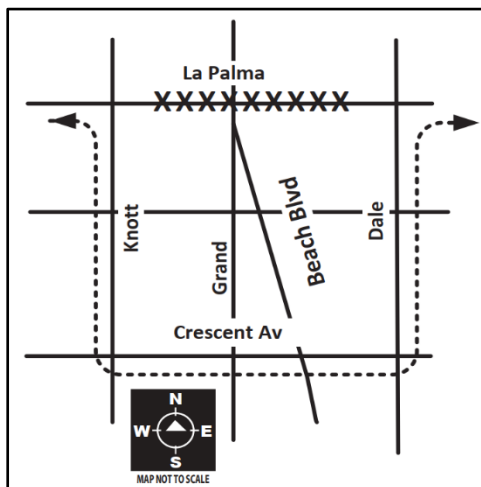

The detour will **NOT** take place on:
 Sept. 27 & 28
 Oct. 4 & 5
 Oct. 11 & 12
 Oct. 18
 Oct. 25 & 26

NOTE: This detour is to reduce delays due to heavy traffic at Knott's Berry Farm.

Rutas Afectadas: 29 Sur, 38 y 529 sur

A partir del jueves 22 de septiembre de 2022 hasta el 1 de noviembre de 2022, los autobuses de las rutas 29 Sur, 38 y 529 Sur estarán en desvío en la ciudad de Buena Park debido a Knott's Scary Farm®. Durante este desvío, los autobuses no operarán en La Palma entre Knott y Dale, o en Beach Blvd. en dirección sur entre Auto Center Dr. y Crescent.

El desvío **NO** será efectivo en:
 27 y 28 de septiembre.
 4 y 5 de octubre.
 11 y 12 de octubre.
 18 de octubre.
 25 y 26 de octubre.

NOTA: Este desvío es para reducir los retrasos debido al tráfico en Knott's Berry Farm.

29

South/sur
5:00 p.m. - 2:00 a.m.

38

East & West/este y oeste
5:00 p.m. - 2:00 a.m.

529

South/sur
5:00 p.m. - 2:00 a.m.