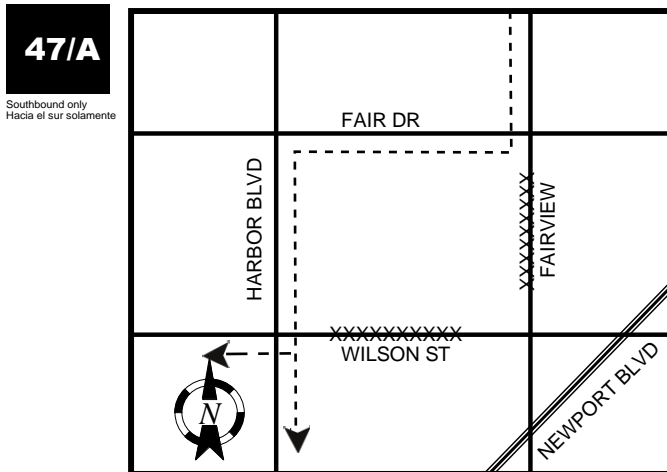

Routes 47 & 55: Construction Detour, Costa Mesa

Ruta 00: Desvío debido a construcción, Costa Mesa

Dates: 11/2/21 – 11/27/21

Horas/Horas: 8:00 a.m. – 4:00 p.m. each day / cada día

Route affected: 47 & 55

Effective Tuesday, November 2, 2021 until Saturday, November 27, 2021 from 8:00 a.m. to 4:00 p.m. each day, the buses on Routes 47 southbound and 55 southbound will be on detour in the City of Costa Mesa due to construction.

Please see map below for more information

Ruta Afectada: 47 y 55

A partir del martes 2 de noviembre de 2021 hasta sábado 27 de noviembre 2021 de las 8:00 a.m. hasta 4:00 p.m. cada día, los autobuses de las rutas 47 hacia el sur y 55 hacia el sur estarán en desvío en la ciudad de Costa Mesa debido al las obras de construcción.

Por favor, vea el mapa abajo para más información.

--- = 47A
 - - - = 47