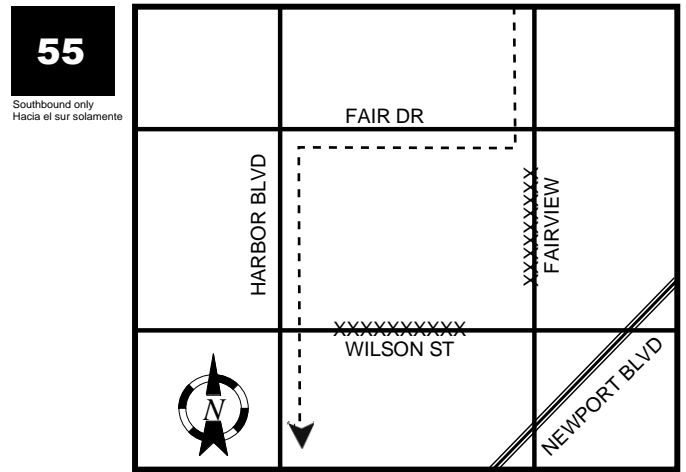

Routes 47 & 55: Construction Detour, Costa Mesa

Ruta 00: Desvío debido a construcción, Costa Mesa

Dates: 11/2/21 – 11/27/21

Horas/Horas: 8:00 a.m. – 4:00 p.m. each day / cada día

Route affected: 47 & 55

Effective Tuesday, November 2, 2021 until Saturday, November 27, 2021 from 8:00 a.m. to 4:00 p.m. each day, the buses on Routes 47 southbound and 55 southbound will be on detour in the City of Costa Mesa due to construction.

Please see map below for more information

Ruta Afectada: 47 y 55

A partir del martes 2 de noviembre de 2021 hasta sábado 27 de noviembre 2021 de las 8:00 a.m. hasta 4:00 p.m. cada día, los autobuses de las rutas 47 hacia el sur y 55 hacia el sur estarán en desvío en la ciudad de Costa Mesa debido al las obras de construcción.

Por favor, vea el mapa abajo para más información.

--- = 47A
 - - - = 47