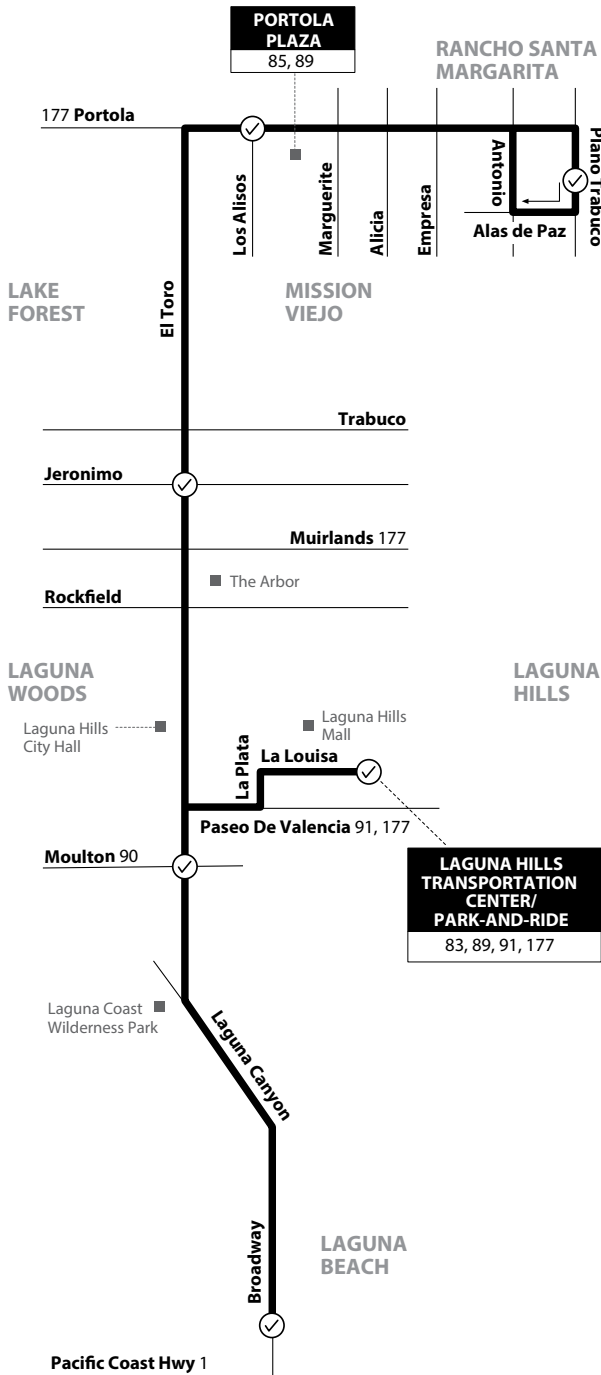

Laguna Beach to Rancho Santa Margarita

via Laguna Canyon Rd / El Toro Rd / Santa Margarita Pkwy

Monday-Friday NORTHBOUND To: Rancho Santa Margarita

Laguna Beach	El Toro & Moulton	Laguna Hills Transportation Center	El Toro & Jeronimo	Santa Margarita & Los Alisos	Plano Trabuco & Alas De Paz
5:02	5:15	5:25	5:40	5:49	6:03
6:02	6:15	6:25	6:40	6:49	7:03
6:31	6:45	6:55	7:12	7:22	7:42
7:01	7:15	7:25	7:42	7:52	8:12
7:45	8:00	8:09	8:23	8:34	8:53
8:15	8:30	8:39	8:53	9:04	9:23
8:45	9:00	9:09	9:23	9:34	9:53
9:14	9:30	9:39	9:56	10:06	10:26
10:14	10:30	10:39	10:56	11:06	11:26
11:14	11:30	11:39	11:56	12:06	12:26
12:14	12:30	12:39	12:56	1:06	1:26
1:14	1:30	1:39	1:56	2:06	2:26
2:11	2:30	2:39	2:56	3:07	3:27
S				3:45	4:06
2:49	3:13	3:25	3:47	3:58	4:19
3:15	3:43	3:55	4:17	4:29	4:50
3:45	4:13	4:25	4:47	4:59	5:20
4:15	4:43	4:55	5:17	5:29	5:50
4:49	5:13	5:25	5:45	5:57	6:15
5:19	5:43	5:55	6:15	6:27	6:45
5:55	6:14	6:25	6:44	6:56	7:14
6:58	7:15	7:25	7:44	7:56	8:14
8:00	8:16	8:25	8:43	8:54	9:10
9:00	9:16	9:25	9:43	9:54	10:10

Saturday, Sunday & Holiday
SOUTHBOUND To:
Laguna Beach

	Plano Trabuco & Alas De Paz	Santa Margarita & Los Alisos	El Toro & Jeronimo	Laguna Hills Transportation Center	El Toro & Moulton	Laguna Beach
	4:25	4:35	4:43	4:55	5:05	5:19
	5:24	5:34	5:42	5:55	6:07	6:22
	6:19	6:31	6:40	6:55	7:07	7:25
	7:19	7:31	7:40	7:55	8:07	8:25
	8:09	8:25	8:36	8:55	9:09	9:30
	9:09	9:25	9:36	9:55	10:09	10:30
	10:09	10:25	10:36	10:55	11:09	11:36
	11:00	11:16	11:27	11:44	11:53	12:22
	11:55	12:11	12:22	12:39	12:48	1:17
	12:55	1:11	1:22	1:39	1:48	2:17
	1:50	2:06	2:17	2:34	2:43	3:12
	2:50	3:06	3:17	3:34	3:43	4:12
	3:50	4:06	4:17	4:34	4:43	5:07
	4:52	5:07	5:17	5:34	5:43	6:03
	5:57	6:12	6:22	6:39	6:48	7:08
	7:04	7:18	7:27	7:44	7:52	8:12
	8:09	8:23	8:32	8:49	8:56	9:13