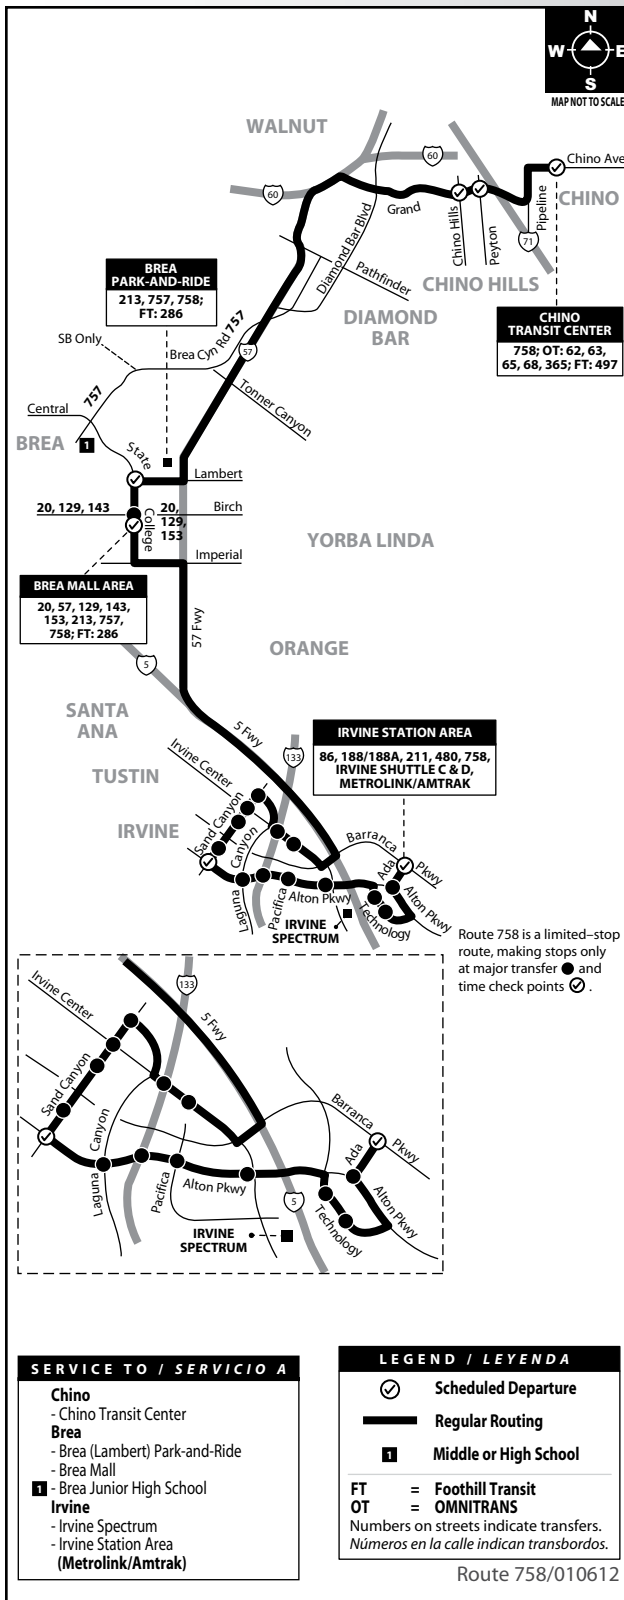

Route 758

Chino to Irvine Spectrum Express via 57 Fwy / 5 Fwy

NOTE: Limited Stop Service.
No service on weekends.

NOTA: Servicio de paradas limitadas.
No hay servicio los fines de semana.

MONDAY - FRIDAY: Southbound TO: Irvine Station

Chino Transit Center	Grand & Peyton	State College & Lambert	Brea Mall	Alton & Sand Canyon (F)	Irvine Station (F)
5:50	5:59	6:18	6:22	6:57	7:14
6:13	6:22	6:41	6:45	7:20	7:37

AM

F = Times are approximate

MONDAY - FRIDAY: Northbound TO: Chino Transit Center

Irvine Station	Sand Canyon & Alton	Brea Mall	State College & Lambert (F)	Grand & Peyton (F)	Chino Transit Center (F)
4:18	4:32	5:44	5:49	6:12	6:22
4:41	5:00	6:01	6:06	6:29	6:39

PM

F = Times are approximate

Los usuarios que viajen entre Pomona e Irvine o entre Chino y Santa Ana pueden transbordar entre las rutas de autobús 757 y 758 en Brea Mall. Los autobuses están programados para salir de la parada del centro comercial al mismo tiempo y esperarán la llegada de uno al otro.