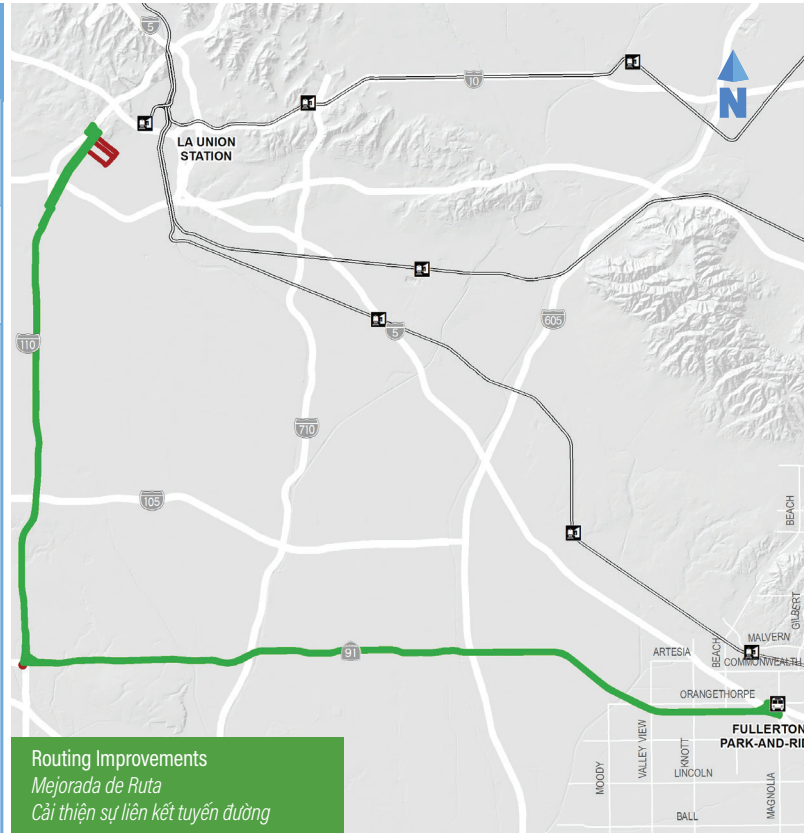

CHANGES

CAMBIOS / THAY ĐỔI

- Service removed on 5th, 6th, and 8th streets in Downtown Los Angeles
- Se ha eliminado el servicio en las calles 5, 6 y 8 en el centro de Los Angeles
- Hủy bỏ dịch vụ trên đường 5th, 6th, và 8th tại trung tâm thành phố Los Angeles

	AM	MID	PM	EVE
CURRENT WEEKDAY FREQUENCIES (MINUTES)				
<i>Frecuencias de los días de semana actuales (Minutos) / Tần suất chạy xe hiện tại vào các ngày trong tuần (nhiều phút)</i>				
Fullerton Park-and-Ride to/a/đến Beaudry & 5th	7 trips	NS	7 trips	NS
NEW WEEKDAY FREQUENCIES (MINUTES)				
<i>Nuevas frecuencias de días de semana (Minutos) / Số chuyến mới của những ngày trong tuần (nhiều phút)</i>				
Fullerton Park-and-Ride to/a/đến Beaudry & 5th	7 trips	NS	7 trips	NS

AM: 6a - 9a | MID: 9a - 3p | PM: 3p - 6p | EVE: 6p - 8p

NS = No Service / Sin servicio / Không có dịch vụ