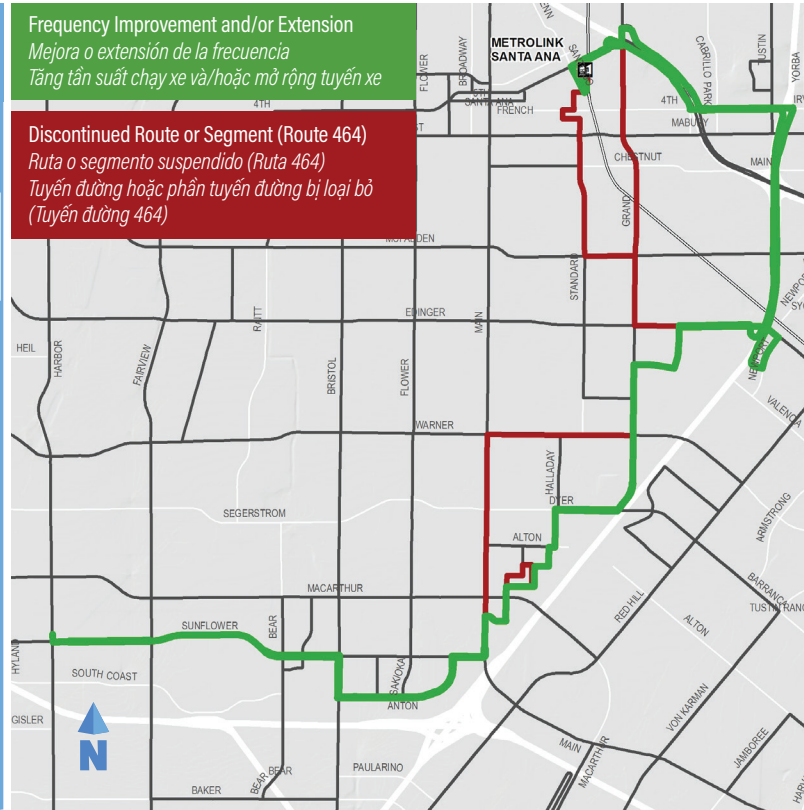

### CAMBIOS / THAY ĐỔI

- Alignment changed to cover discontinued Route 464

- La alineación fue modificada para cubrir Ruta 464, que fue discontinuada

- Tuyến đường sẽ thay đổi bao gồm ngừng dịch vụ khu vực của xe buýt 464

Frequency Improvement and/or Extension  
Mejora o extensión de la frecuencia  
Tăng tần suất chạy xe và/hoặc mở rộng tuyến xe

Discontinued Route or Segment (Route 464)  
Ruta o segmento suspendido (Ruta 464)  
Tuyến đường hoặc phần tuyến đường bị loại bỏ  
(Tuyến đường 464)