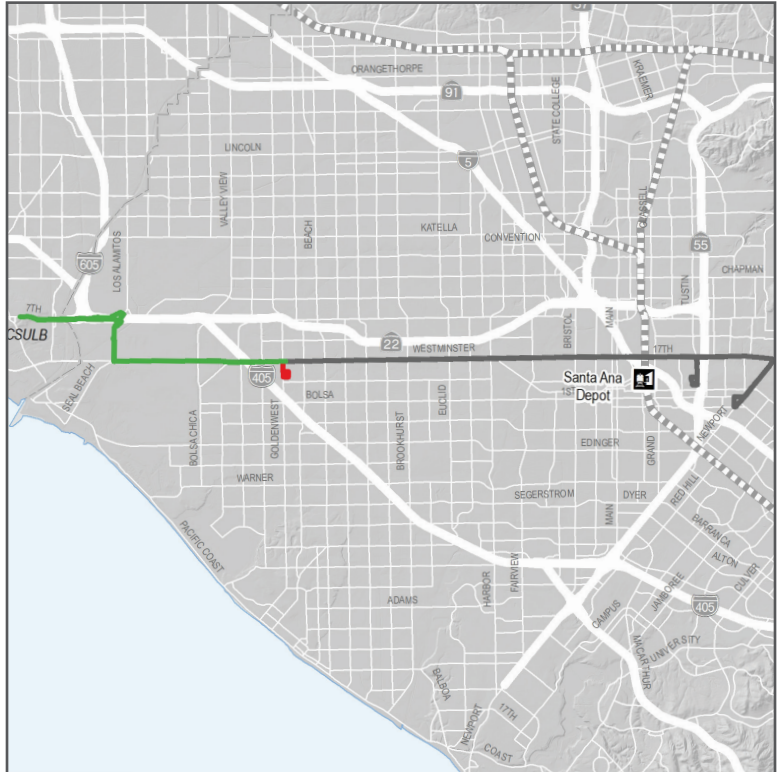

LONG BEACH - TUSTIN

via Westminster Ave / 17th St

Proposed changes

Weekday:

- Run all trips to Long Beach during peak and midday. Implement more direct routing for Bravo! 560.

Alternative Option:

- Bravo! 560

Ngày trong tuần:

- Chạy tất cả các chuyến đến Long Beach trong giờ cao điểm và giữa ngày. Thực hiện nhiều tuyến đi thẳng hơn cho Bravo! 560.

Các tuyến thay thế:

- Bravo! 560

<p>Frequency Improvement or New Routing Mejor frecuencia o nuevo recorrido Tăng mức độ thường xuyên hoặc có tuyến mới</p>	<p>New Route Extension and Frequency Improvement Nueva extensión de ruta y mejor frecuencia Nối dài tuyến mới và tăng mức độ thường xuyên</p>	<p>No Changes Sin Cambios Không thay đổi</p>
<p>New Route Extension and Frequency Reduction Nueva extensión de ruta y frecuencia reducida Nối dài tuyến mới và giảm mức độ thường xuyên</p>	<p>Frequency Reduction Frecuencia reducida Giảm mức độ thường xuyên</p>	<p>Route or Segment Deletion Eliminación de ruta o segmento Bỏ tuyến đường hoặc đoạn đường</p>