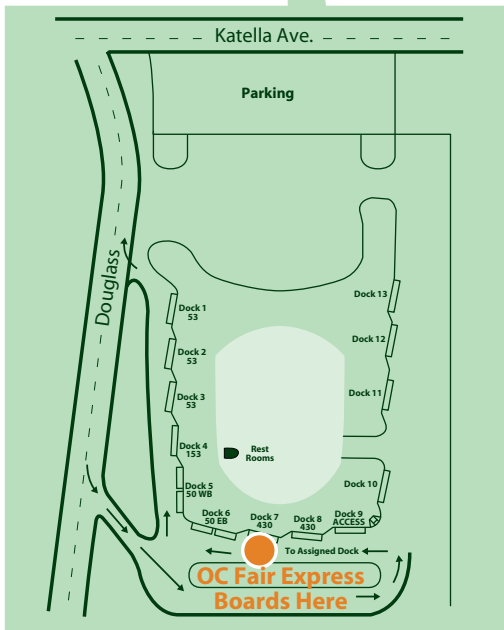

# Route 650

ARTIC to Orange County Fairgrounds  
via 57 Fwy / 5 Fwy / 55 Fwy

## ANAHEIM (ARTIC)

Anaheim Regional Intermodal Transportation Center (ARTIC)  
2626 East Katella Avenue, Anaheim  
Route 650 bus boards at Dock 7

Southbound To –  
OC Fair  
Saturday & Sunday

Northbound To –  
ARTIC  
Saturday & Sunday

Anaheim Regional Intermodal Transportation Center	OC Fairgrounds
10:15	10:40
10:55	11:20
11:35	<b>12:00</b>
<b>12:15</b>	<b>12:40</b>
<b>12:55</b>	<b>1:20</b>
<b>1:35</b>	<b>2:00</b>
<b>2:15</b>	<b>2:40</b>
<b>2:55</b>	<b>3:20</b>
<b>3:35</b>	<b>4:00</b>
<b>4:15</b>	<b>4:40</b>
<b>4:55</b>	<b>5:20</b>
<b>5:35</b>	<b>6:00</b>
<b>6:15</b>	<b>6:40</b>
<b>6:50</b>	<b>7:10</b>
<b>7:20</b>	<b>7:40</b>
<b>7:50</b>	<b>8:10</b>
<b>8:20</b>	<b>8:40</b>
<b>8:50</b>	<b>9:10</b>
<b>9:20</b>	<b>9:40</b>
<b>9:50</b>	<b>10:10</b>
<b>10:20</b>	<b>10:40</b>
<b>10:50</b>	<b>11:10</b>
<b>11:20</b>	<b>11:40</b>
<b>11:50</b>	<b>12:10</b>

OC Fairgrounds	Anaheim Regional Intermodal Transportation Center
10:45	11:10
11:25	11:50
<b>12:05</b>	<b>12:30</b>
<b>12:45</b>	<b>1:10</b>
<b>1:25</b>	<b>1:50</b>
<b>2:05</b>	<b>2:30</b>
<b>2:45</b>	<b>3:10</b>
<b>3:25</b>	<b>3:50</b>
<b>4:05</b>	<b>4:30</b>
<b>4:45</b>	<b>5:10</b>
<b>5:25</b>	<b>5:50</b>
<b>6:05</b>	<b>6:30</b>
<b>6:45</b>	<b>7:05</b>
<b>7:15</b>	<b>7:35</b>
<b>7:45</b>	<b>8:05</b>
<b>8:15</b>	<b>8:35</b>
<b>8:45</b>	<b>9:05</b>
<b>9:15</b>	<b>9:35</b>
<b>9:45</b>	<b>10:05</b>
<b>10:15</b>	<b>10:35</b>
<b>10:45</b>	<b>11:05</b>
<b>11:15</b>	<b>11:35</b>
<b>11:45</b>	<b>12:05</b>
<b>12:20</b>	<b>12:40</b>