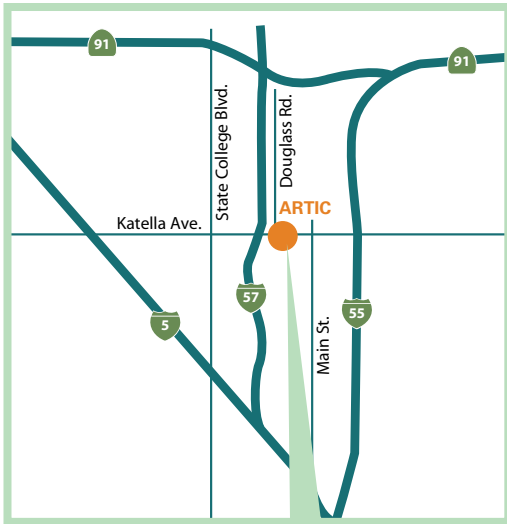

# Route 650

ARTIC to Orange County Fairgrounds  
via 57 Fwy / 5 Fwy / 55 Fwy

## ANAHEIM (ARTIC)

Anaheim Regional Intermodal Transportation Center (ARTIC)  
2626 East Katella Avenue, Anaheim  
Route 650 bus boards at Dock 7

Southbound To –  
OC Fair  
Saturday & Sunday

Northbound To –  
ARTIC  
Saturday & Sunday

Anaheim Regional Intermodal Transportation Center	OC Fairgrounds
10:15	10:40
10:55	11:20
11:35	<b>12:00</b>
<b>12:15</b>	<b>12:40</b>
<b>12:55</b>	<b>1:20</b>
<b>1:35</b>	<b>2:00</b>
<b>2:15</b>	<b>2:40</b>
<b>2:55</b>	<b>3:20</b>
<b>3:35</b>	<b>4:00</b>
<b>4:15</b>	<b>4:40</b>
<b>4:55</b>	<b>5:20</b>
<b>5:35</b>	<b>6:00</b>
<b>6:15</b>	<b>6:40</b>
<b>6:50</b>	<b>7:10</b>
<b>7:20</b>	<b>7:40</b>
<b>7:50</b>	<b>8:10</b>
<b>8:20</b>	<b>8:40</b>
<b>8:50</b>	<b>9:10</b>
<b>9:20</b>	<b>9:40</b>
<b>9:50</b>	<b>10:10</b>
<b>10:20</b>	<b>10:40</b>
<b>10:50</b>	<b>11:10</b>
<b>11:20</b>	<b>11:40</b>
<b>11:50</b>	<b>12:10</b>

OC Fairgrounds	Anaheim Regional Intermodal Transportation Center
10:45	11:10
11:25	11:50
<b>12:05</b>	<b>12:30</b>
<b>12:45</b>	<b>1:10</b>
<b>1:25</b>	<b>1:50</b>
<b>2:05</b>	<b>2:30</b>
<b>2:45</b>	<b>3:10</b>
<b>3:25</b>	<b>3:50</b>
<b>4:05</b>	<b>4:30</b>
<b>4:45</b>	<b>5:10</b>
<b>5:25</b>	<b>5:50</b>
<b>6:05</b>	<b>6:30</b>
<b>6:45</b>	<b>7:05</b>
<b>7:15</b>	<b>7:35</b>
<b>7:45</b>	<b>8:05</b>
<b>8:15</b>	<b>8:35</b>
<b>8:45</b>	<b>9:05</b>
<b>9:15</b>	<b>9:35</b>
<b>9:45</b>	<b>10:05</b>
<b>10:15</b>	<b>10:35</b>
<b>10:45</b>	<b>11:05</b>
<b>11:15</b>	<b>11:35</b>
<b>11:45</b>	<b>12:05</b>
<b>12:20</b>	<b>12:40</b>