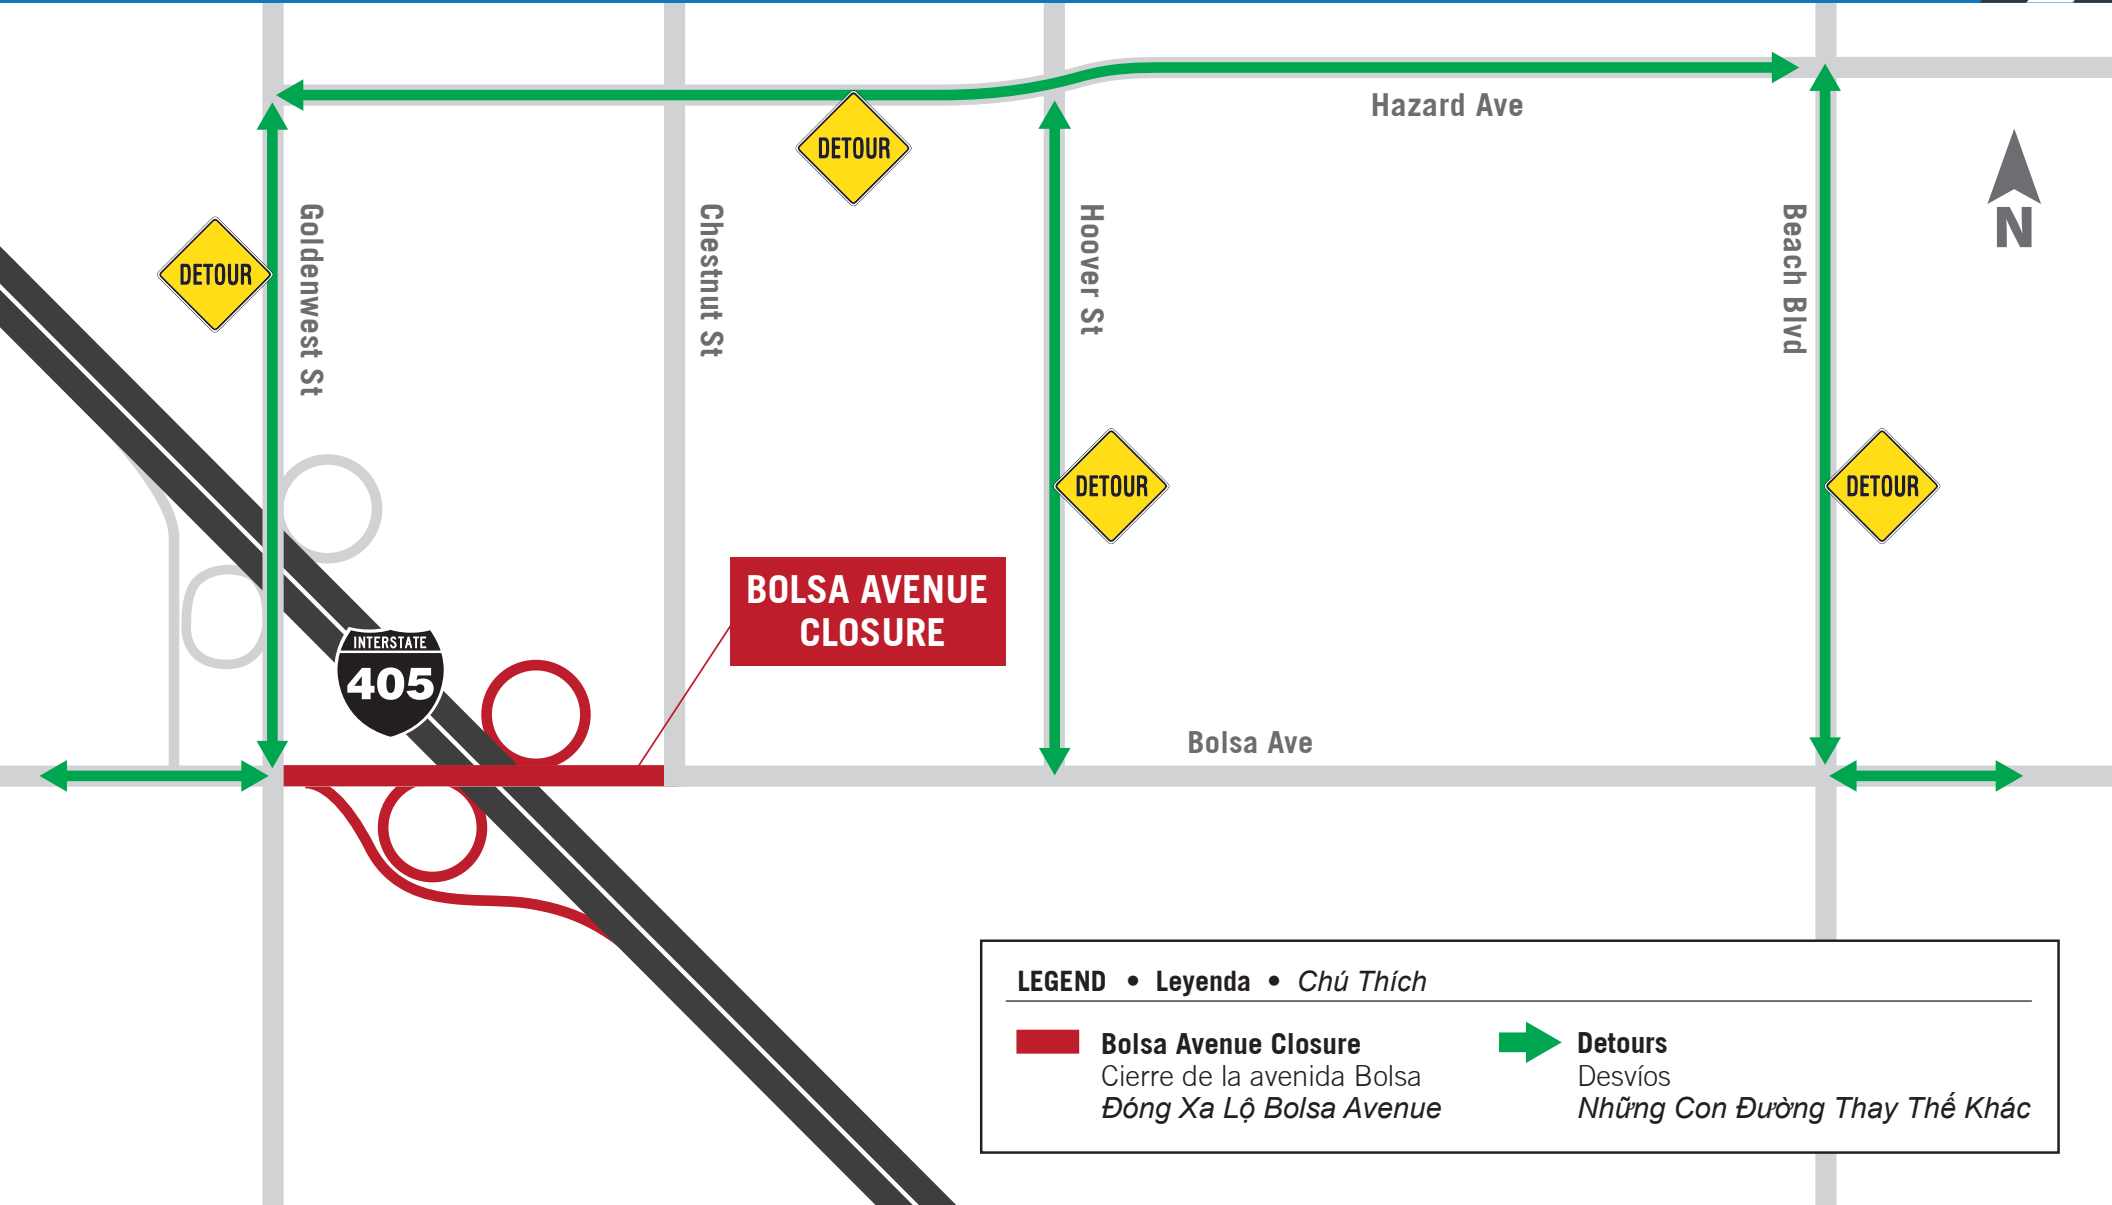

I-405 Improvement Project

Proyecto de Ampliación En El I-405
Dự Án Cải Thiện I-405

Traffic Switch for Bolsa Avenue Closure

Desplazará de tráfico para cierre de la avenida bolsa
Chuyển đổi hướng giao thông do sự đóng đường Đại lộ Bolsa

LEGEND • Leyenda • Chú Thích

 Bolsa Avenue Closure Cierre de la avenida Bolsa Đóng Xa Lộ Bolsa Avenue	 Detours Desvíos Những Con Đường Thay Thế Khác
--	--

For more information, please contact the 405 Community Outreach Team: