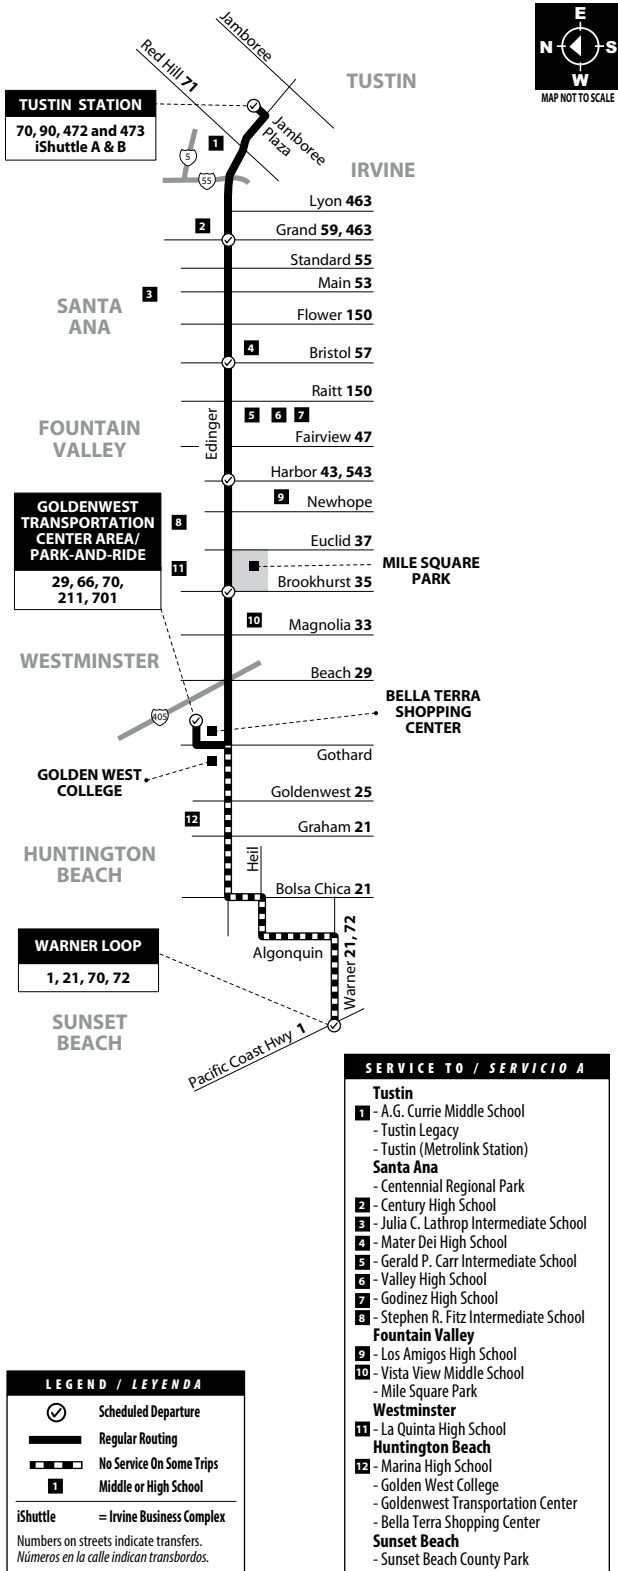

70

Sunset Beach to Tustin via Edinger Ave

Route 070/040917

Monday - Friday EASTBOUND To: Tustin

Warner & Pacific Coast Hwy	Goldenwest Transportation Center	Edinger & Brookhurst	Edinger & Harbor	Edinger & Bristol	Edinger & Grand	Tustin Metrolink Station
4:46	4:29	4:38	4:45	4:53	5:02	5:12
5:01	4:59	5:08	5:15	5:23	5:32	5:42
5:18	5:14	5:23	5:30	5:38	5:47	5:57
	5:29	5:38	5:45	5:53	6:02	6:12
	5:35	5:47	5:55	6:05	6:15	6:27
	5:46	5:59	6:08	6:19	6:29	6:42
6:00	6:01	6:14	6:23	6:34	6:44	6:57
	6:20	6:32	6:40	6:50	7:00	7:12
	6:31	6:44	6:53	7:04	7:14	7:27
6:42	6:50	7:02	7:10	7:20	7:30	7:42
	7:02	7:14	7:24	7:38	7:51	8:04
	7:16	7:29	7:38	7:49	7:59	8:12
	7:35	7:49	7:56	8:05	8:15	8:27
	7:50	8:04	8:11	8:20	8:30	8:42
7:43	8:05	8:19	8:26	8:35	8:45	8:57
	8:20	8:34	8:41	8:50	9:00	9:12
8:27	8:49	9:03	9:10	9:19	9:29	9:41
	9:08	9:20	9:27	9:37	9:46	9:58
9:08	9:28	9:40	9:47	9:57	10:06	10:18
	9:48	10:00	10:07	10:17	10:26	10:38
	10:08	10:20	10:27	10:37	10:46	10:58
10:08	10:28	10:40	10:47	10:57	11:06	11:18
	10:48	11:00	11:07	11:17	11:26	11:38
	11:08	11:20	11:27	11:37	11:46	11:58
11:05	11:27	11:41	11:48	11:58	12:07	12:18
	11:47	12:01	12:08	12:18	12:27	12:38
	12:07	12:21	12:28	12:38	12:47	12:58
12:05	12:27	12:41	12:48	12:58	1:07	1:18
	12:47	1:01	1:08	1:18	1:27	1:38
	1:08	1:22	1:29	1:39	1:48	1:59
1:06	1:28	1:42	1:49	1:59	2:08	2:19
	1:47	2:01	2:08	2:18	2:27	2:38
	2:07	2:21	2:28	2:38	2:47	2:58
2:00	2:22	2:36	2:43	2:53	3:02	3:13
			2:50	3:04	3:14	3:24
	2:31	2:45	2:52	3:02	3:11	3:22
2:22	2:43	2:57	3:05	3:16	3:26	3:37
	2:59	3:15	3:23	3:36	3:46	3:58
	3:14	3:30	3:38	3:51	4:01	4:13
3:08	3:29	3:45	3:53	4:06	4:16	4:28
	3:44	4:00	4:08	4:21	4:31	4:43
	3:59	4:15	4:23	4:36	4:46	4:58
3:52	4:14	4:33	4:39	4:51	5:01	5:13
	4:29	4:48	4:54	5:06	5:16	5:28
	4:44	5:03	5:09	5:21	5:31	5:43
4:37	4:59	5:18	5:24	5:36	5:46	5:58
	5:16	5:32	5:40	5:52	6:02	6:13
5:25	5:45	5:59	6:07	6:17	6:27	6:37
	6:15	6:29	6:37	6:47	6:57	7:07
6:35	6:51	7:03	7:11	7:20	7:28	7:37
	7:25	7:37	7:43	7:52	8:00	8:09
7:37	7:53	8:05	8:11	8:20	8:28	8:37
	8:23	8:35	8:41	8:52	8:58	9:07
8:47	9:01	9:11	9:16	9:22	9:29	9:37
9:26	9:40	9:50	9:55	10:01	10:09	10:16