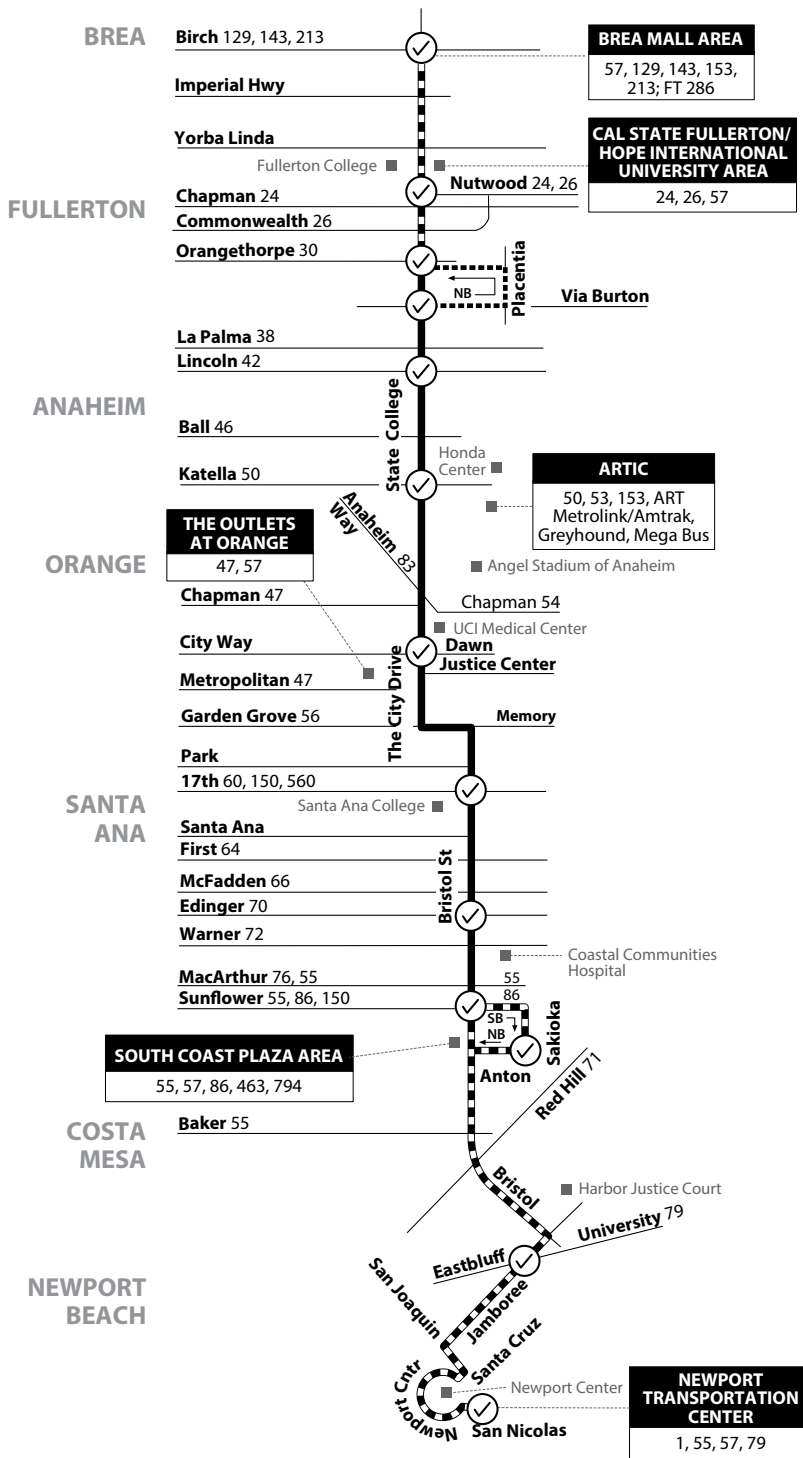

57/57X

Brea to Newport Beach via State College Blvd / Bristol St

Route 57 Xpress weekday service area.

57 Xpress trips only stop at indicated stops.