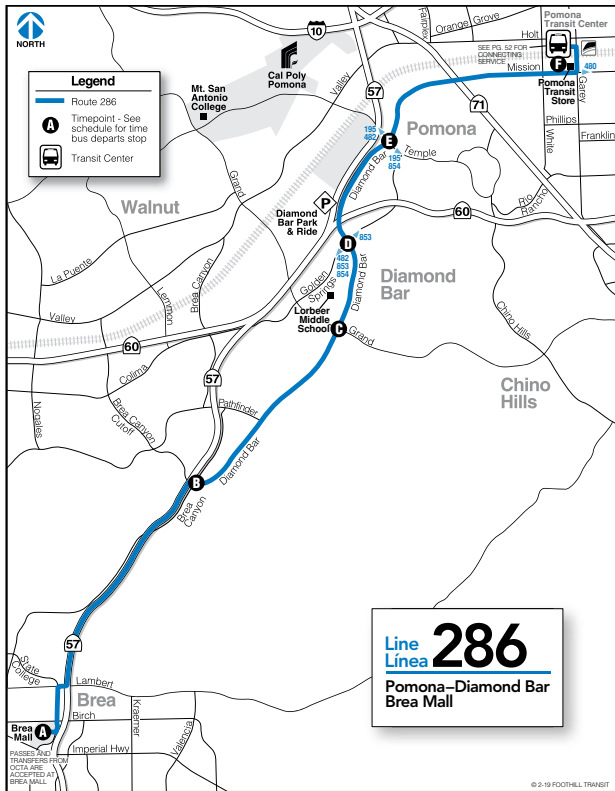

# FOOTHILL TRANSIT BUS 286

## NORTHBOUND/EN DIRECCIÓN NORTE

## SOUTHBOUND/EN DIRECCIÓN SUR

### POMONA TO BREA POMONA HACIA BREA

WEEKDAY  
ENTRE SEMANA

F	E	D	C	B	A
6:00	6:15	6:23	6:28	6:37	6:52
7:00	7:20	7:28	7:33	7:42	7:57
8:00	8:20	8:28	8:33	8:42	8:53
9:00	9:15	9:23	9:28	9:37	9:48
10:00	10:15	10:23	10:28	10:37	10:48
11:00	11:18	11:26	11:31	11:40	11:51
12:00	12:18	12:26	12:31	12:40	12:51
1:00	1:20	1:28	1:33	1:42	1:53
2:00	2:20	2:28	2:33	2:43	2:54
3:00	3:20	3:28	3:33	3:43	3:54
4:00	4:18	4:26	4:31	4:41	4:52
5:00	5:18	5:26	5:31	5:41	5:52
6:00	6:15	6:23	6:28	6:37	6:48
7:00	7:15	7:23	7:28	7:37	7:48
8:00	8:15	8:23	8:28	8:37	8:48
9:00	9:15	9:23	9:28	9:37	9:48
10:00	10:15	10:23	10:28	10:37	10:48