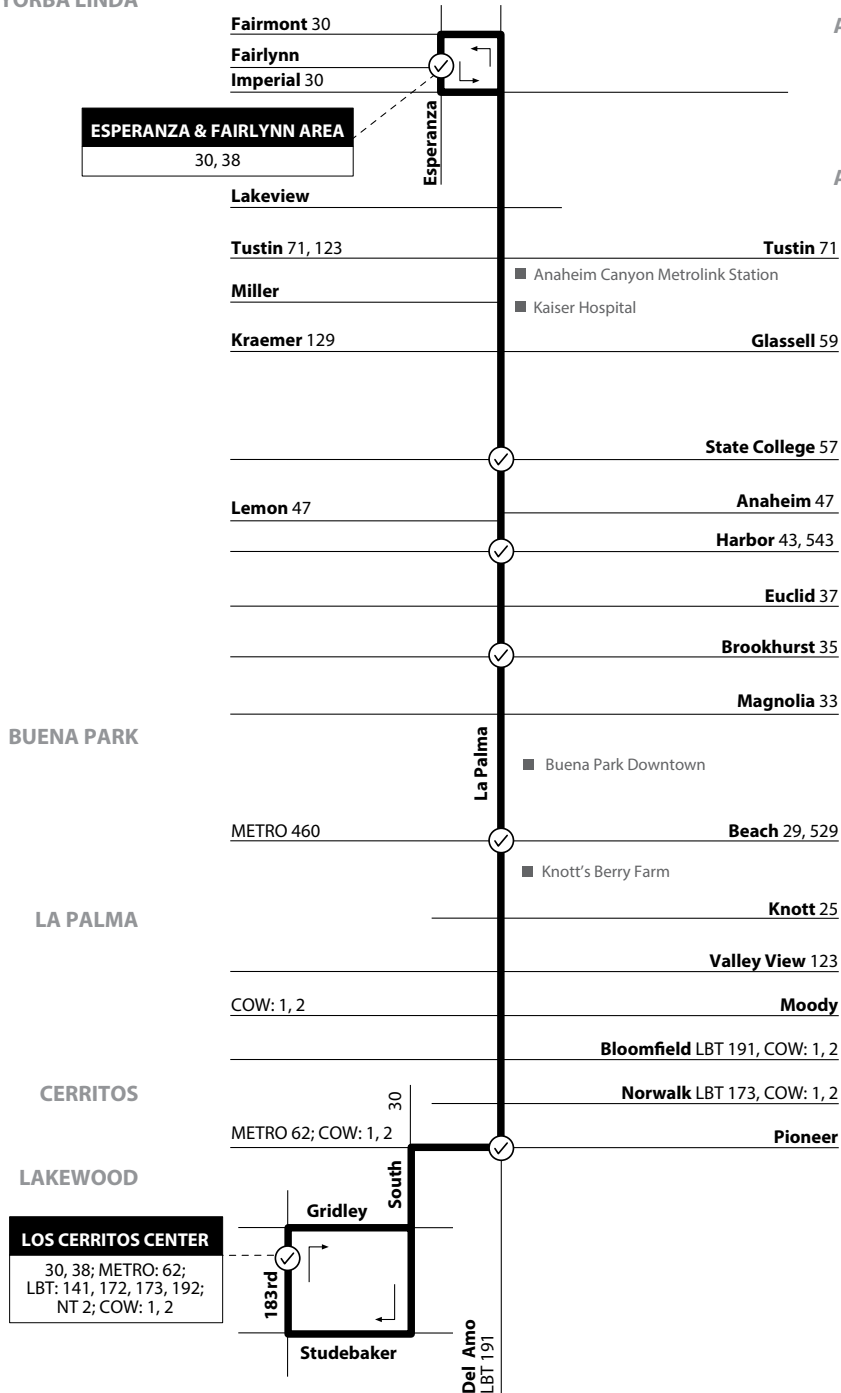

YORBA LINDA

ANAHEIM HILLS

ANAHEIM

**LEGEND**  
**LEYENDA**

✓ Scheduled Departure   
  Regular Routing

METRO = Los Angeles Metro | COW = Cerritos On Wheels |  
 LBT = Long Beach Transit

Route 038/071524

Numbers on streets indicate transfers. *Números en la calle indican transbordos.*

**Saturday, Sunday & Holiday**  
**WESTBOUND To: Cerritos**

Esperanza & Fairlynn	La Palma & Imperial	La Palma & State College	La Palma & Harbor	La Palma & Brookhurst	La Palma & Beach	Pioneer & Del Amo	Los Cerritos Center
4:55	5:00	5:18	5:27	5:35	5:44	5:57	6:08
6:00	6:05	6:23	6:32	6:40	6:49	7:02	7:13
7:00	7:05	7:25	7:34	7:42	7:51	8:07	8:18
7:55	8:00	8:21	8:31	8:41	8:52	9:09	9:20
9:00	9:05	9:26	9:36	9:46	9:57	10:14	10:25
10:00	10:05	10:26	10:36	10:46	10:57	11:14	11:25
11:00	11:05	11:26	11:37	11:48	<b>12:02</b>	<b>12:19</b>	<b>12:30</b>
<b>12:00</b>	<b>12:05</b>	<b>12:27</b>	<b>12:38</b>	<b>12:48</b>	<b>1:00</b>	<b>1:17</b>	<b>1:28</b>
<b>1:00</b>	<b>1:05</b>	<b>1:28</b>	<b>1:39</b>	<b>1:49</b>	<b>2:01</b>	<b>2:18</b>	<b>2:29</b>
<b>2:00</b>	<b>2:05</b>	<b>2:28</b>	<b>2:39</b>	<b>2:49</b>	<b>3:01</b>	<b>3:18</b>	<b>3:29</b>
<b>3:00</b>	<b>3:05</b>	<b>3:28</b>	<b>3:39</b>	<b>3:49</b>	<b>4:01</b>	<b>4:18</b>	<b>4:29</b>
<b>4:00</b>	<b>4:05</b>	<b>4:28</b>	<b>4:39</b>	<b>4:49</b>	<b>5:01</b>	<b>5:18</b>	<b>5:29</b>
<b>5:00</b>	<b>5:05</b>	<b>5:28</b>	<b>5:39</b>	<b>5:49</b>	<b>6:01</b>	<b>6:18</b>	<b>6:29</b>
<b>6:00</b>	<b>6:05</b>	<b>6:25</b>	<b>6:35</b>	<b>6:44</b>	<b>6:56</b>	<b>7:13</b>	<b>7:24</b>
<b>7:00</b>	<b>7:05</b>	<b>7:24</b>	<b>7:34</b>	<b>7:43</b>	<b>7:54</b>	<b>8:09</b>	<b>8:20</b>
<b>8:00</b>	<b>8:05</b>	<b>8:24</b>	<b>8:34</b>	<b>8:43</b>	<b>8:54</b>	<b>9:09</b>	<b>9:20</b>
<b>9:00</b>	<b>9:05</b>	<b>9:24</b>	<b>9:34</b>	<b>9:43</b>	<b>9:54</b>	<b>10:09</b>	<b>10:20</b>