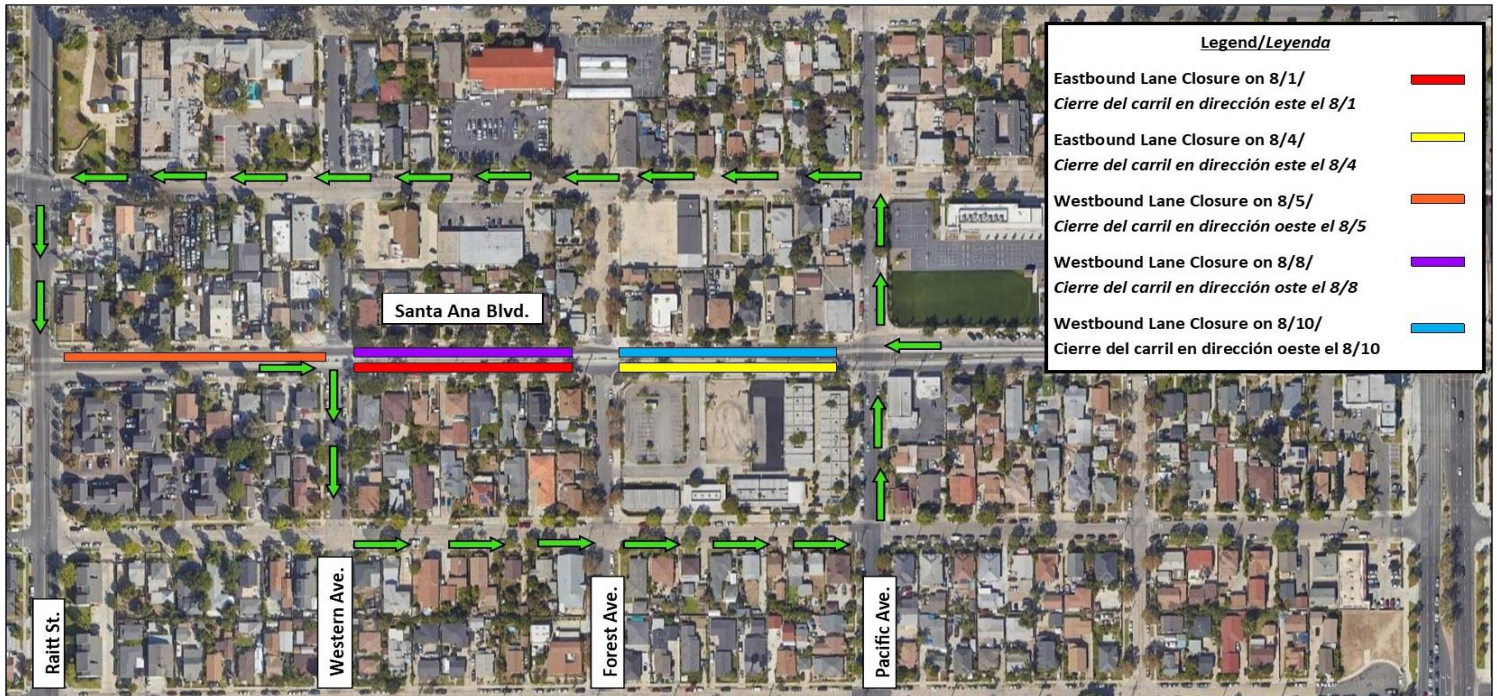

OCstreetcar.com

OCstreetcar@octa.net

1(844) 7GO-OCSC or
1(844) 746-6272

Facebook.com/
OCstreetcar

@OCstreetcar

@OCstreetcar