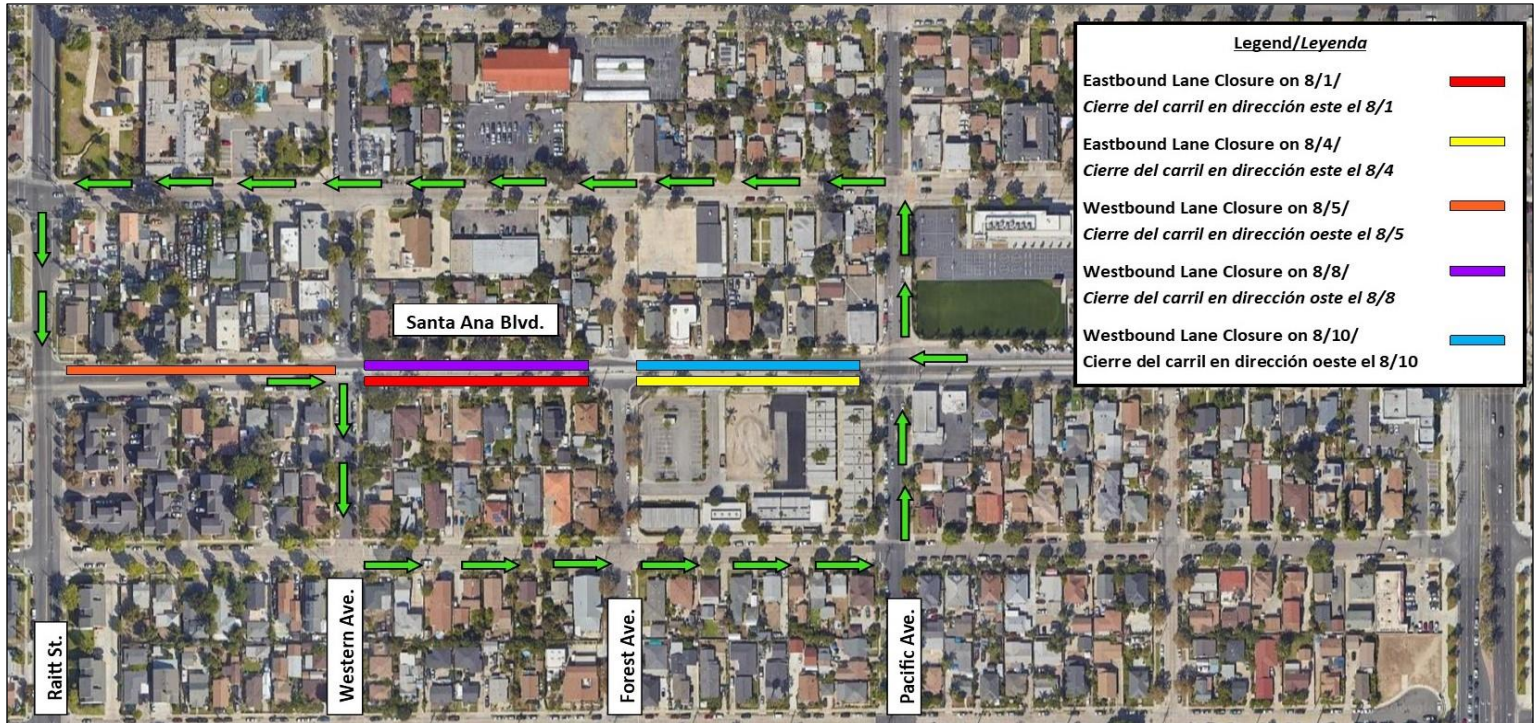

OCstreetcar.com

OCstreetcar@octa.net

1(844) 7GO-OCSC or
1(844) 746-6272

Facebook.com/
OCstreetcar

@OCstreetcar

@OCstreetcar